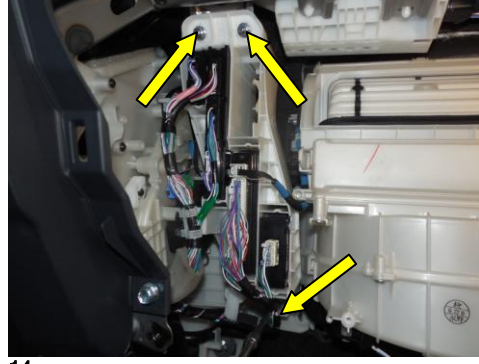

# SMART KEY SAFE SKS-17

TOYOTA LC PRADO 150 2017-

1	Захистна пластина		1
2	Кронштейн		1
3	Стійка дистанційна CF 923 (30 x 6HR 17)	CF923-00-03-00	2
4	Болт М6х10,5	S-06-10,5-01-00-01	4
5	Шайба Ø 6,6 DIN 440 R	P-20-66-22-01-01	2
6	Шайба Ø 6,3 (Volvo)	POD-06.03.03,VOL	4