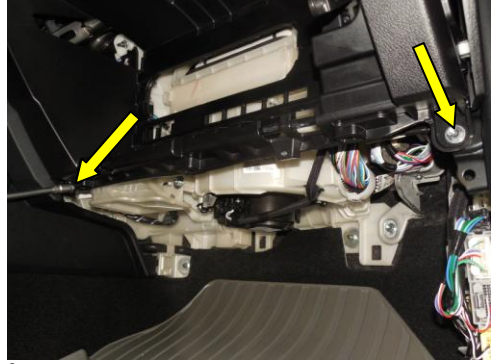

# SMART KEY SAFE SKS-17

TOYOTA LC PRADO 150 2017-

1	Захистна пластина		1
2	Кронштейн		1
3	Стійка дистанційна CF 923 (30 x 6HR 17)	CF923-00-03-00	2
4	Болт М6х10,5	S-06-10,5-01-00-01	4
5	Шайба Ø 6,6 DIN 440 R	P-20-66-22-01-01	2
6	Шайба Ø 6,3 (Volvo)	POD-06.03.03,VOL	4