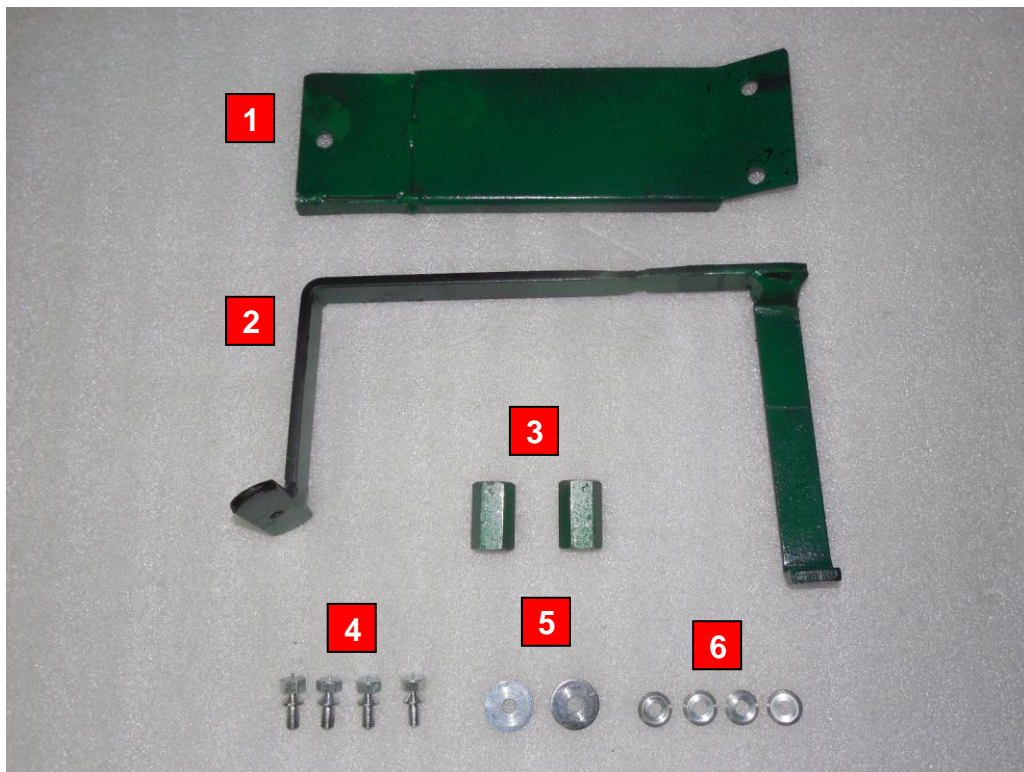

# SMART KEY SAFE SKS-17

TOYOTA LC PRADO 150 2017-

1	Захистна пластина		1
2	Кронштейн		1
3	Стійка дистанційна CF 923 (30 x 6HR 17)	CF923-00-03-00	2
4	Болт М6х10,5	S-06-10,5-01-00-01	4
5	Шайба Ø 6,6 DIN 440 R	P-20-66-22-01-01	2
6	Шайба Ø 6,3 (Volvo)	POD-06.03.03,VOL	4

16

17

18

19

20

21

22

23

24