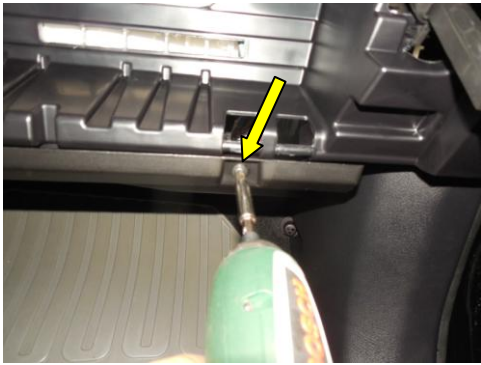

# SMART KEY SAFE SKS-17

TOYOTA LC PRADO 150 2017-

1	Захистна пластина		1
2	Кронштейн		1
3	Стійка дистанційна CF 923 (30 x 6HR 17)	CF923-00-03-00	2
4	Болт М6х10,5	S-06-10,5-01-00-01	4
5	Шайба Ø 6,6 DIN 440 R	P-20-66-22-01-01	2
6	Шайба Ø 6,3 (Volvo)	POD-06.03.03,VOL	4