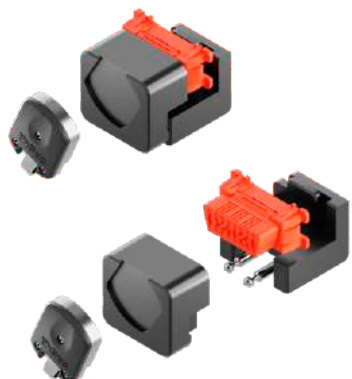

MG-OBD7

FORD PUMA