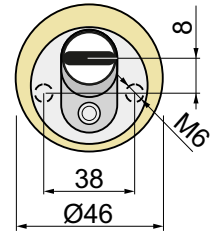

KMOP3GMR
MAGNETIC KEY

MR500-25D1P
MR503-25D1P XATRA

KMOP3GMR
MAGNETIC KEY

MR500F-20D1
MR503F-20D1 XATRA
MR500F-25D1
MR503F-25D1 XATRA

H 35 MR460-35D1

H 25 MR460-25D1

H 35 MR464-35D1

H 28 MR464-28D1