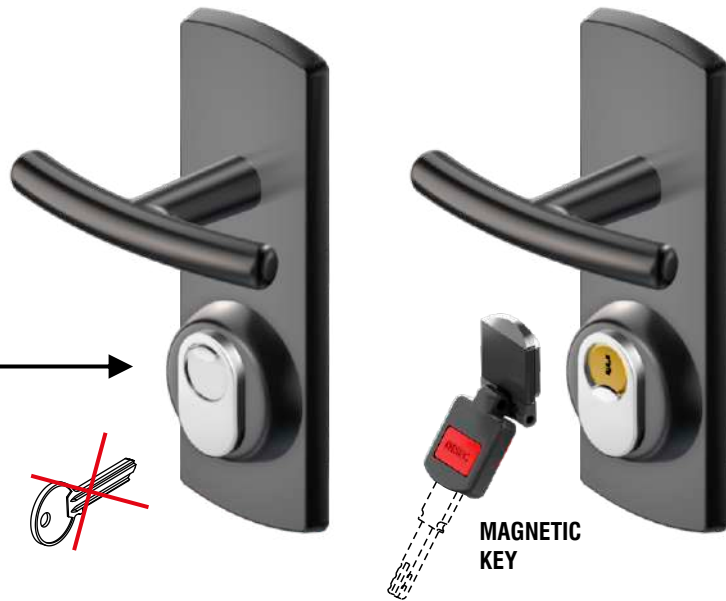

con alimentazione da rete elettrica

Bridge è un dispositivo Bluetooth e WIFI grazie al quale sarà possibile connettere ad internet qualsiasi prodotto della piattaforma Disec Cloud, controllandolo e pilotandolo, in questo modo, da remoto. Aggiungendo il Bridge ai vostri prodotti Disec, sarà possibile aprirli e chiuderli come se fossero a pochi metri di distanza, ottenendo, in tempo reale, tutte le loro informazioni di accesso.

MAGNETIC LOCK PROTECTION

CONTROLLO ACCESSI - Access control

N Nero
Black

Accessori
Accessories  **KT018**

- Montaggio facile.
- A richiesta chiave in KA, stessa chiave per più dispositivi.
- Cover in acciaio finitura satinata.
- Easy to assemble.
- KA on request (same key for multiple devices).
- Cover made in satin stainless steel.