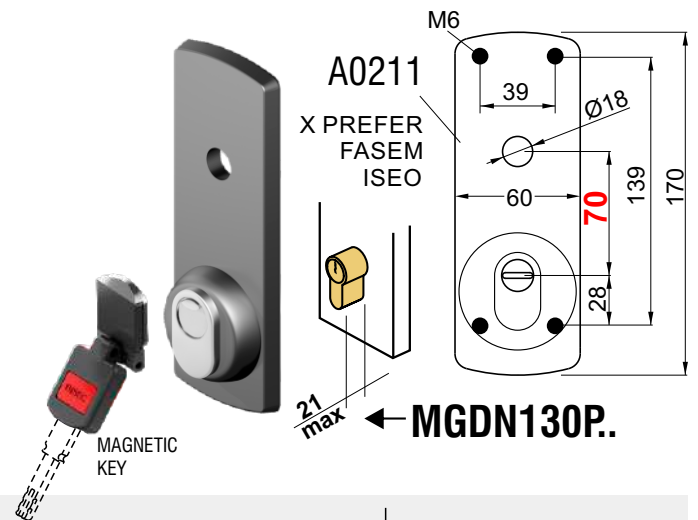

N Nero
Black

Accessori
Accessories **KT018**