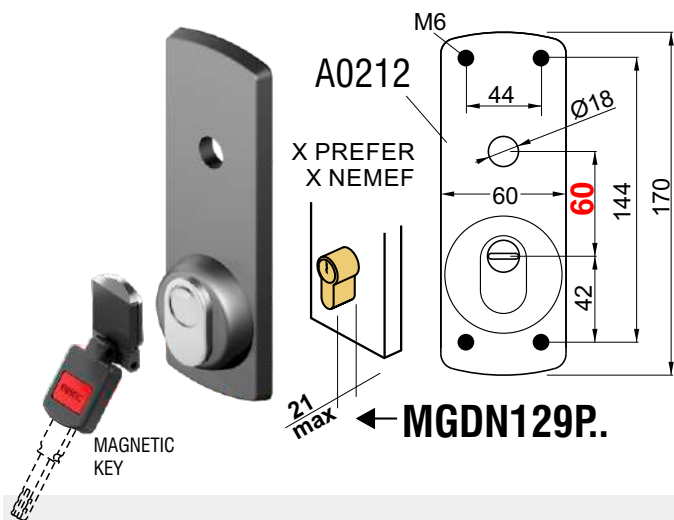

DIMENSIONE

Ø76 mm X 60 mm

ALIMENTAZIONE

rete elettrica 220V

CONNETTIVITÀ

Wifi 300 Mbs (2.4 Ghz)
802.11b/g/n
Bluetooth 5.0

BAN500

Senza cilindro
Without cylinder

MAGNETIC LOCK PROTECTION

CONTROLLO ACCESSI - Access control

N Nero
Black

Accessori
Accessories  **KT018**

- Montaggio facile.
- A richiesta chiave in KA, stessa chiave per più dispositivi.
- Cover in acciaio finitura satinata.
- Easy to assemble.
- KA on request (same key for multiple devices).
- Cover made in satin stainless steel.