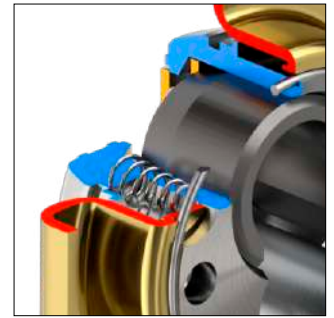

FINITURE / FINISHES

- (C) Cromo lucido
Bright Chrome
- (T) Cromo satinato
Satin Chrome
- (B) Bronzo
Bronze
- (2) PVD Ottone
PVD Brass

BEE SPRING

A4307
(fori da 38 - standard)
A4341
(fori da 31 - atra)

PER FINITURA OTTONE O BRONZO USARE COVER 2780