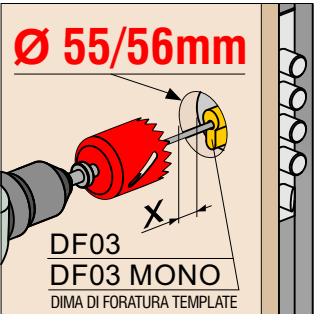

BFEH SPRING

**PLACCA
DECORATIVA
ANTI-STRAPPO**

A4307
(fori da 38 - standard)
A4341
(fori da 31 - atra)

MOSTRINA

65
65
6
11 min

X ATRA

3.5
5
S1
D1
M6
38
H

BFEH200 25 ..