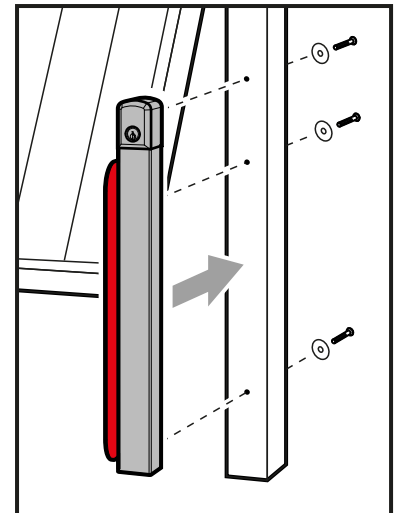

MAGNETIC LOCK PROTECTION

CONTROLLO ACCESSI - Access control

N Nero
Black

Accessori
Accessories  **KT018**

- Montaggio facile.
- A richiesta chiave in KA, stessa chiave per più dispositivi.
- Cover in acciaio finitura satinata.
- Easy to assemble.
- KA on request (same key for multiple devices).
- Cover made in satin stainless steel.