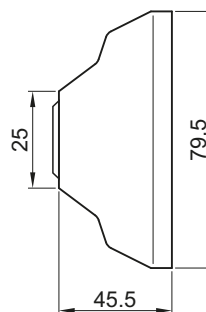

FORNITO CON O
SENZA CILINDRO
SUPPLIED WITH OR
WITHOUT CYLINDER