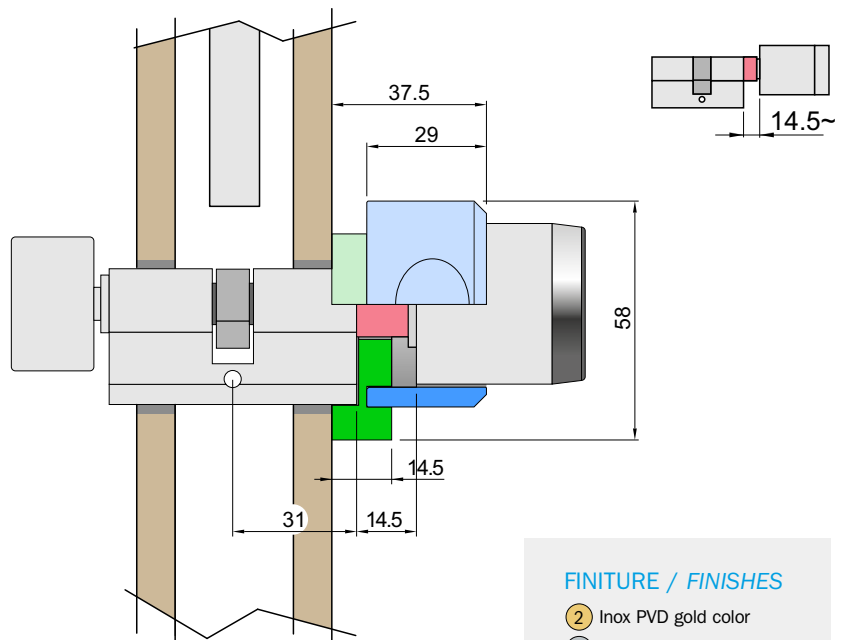

1. **FINITURE / FINISHES**
- ② Inox PVD gold color
  - IT Inox satin