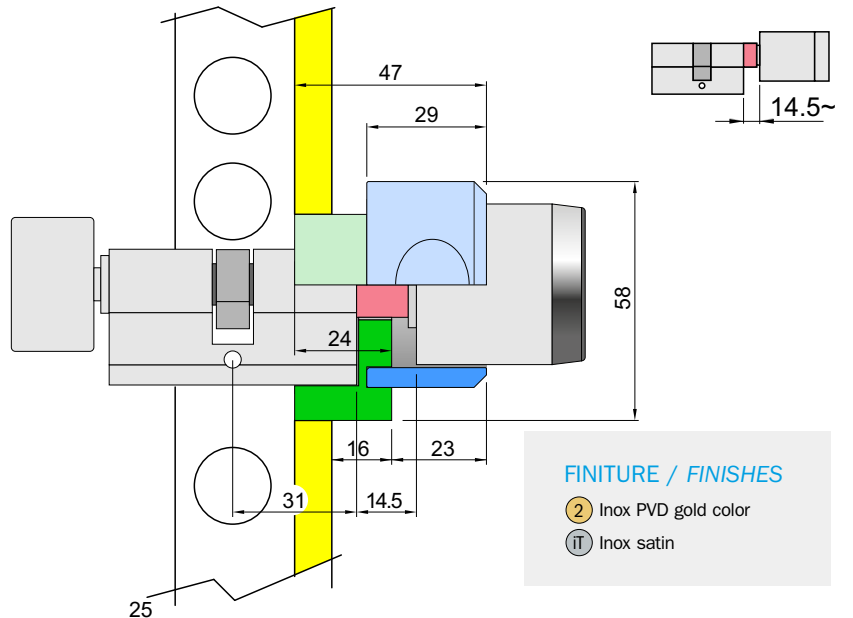

FINITURE / FINISHES

- ② Inox PVD gold color
- Ⓜ Inox satin