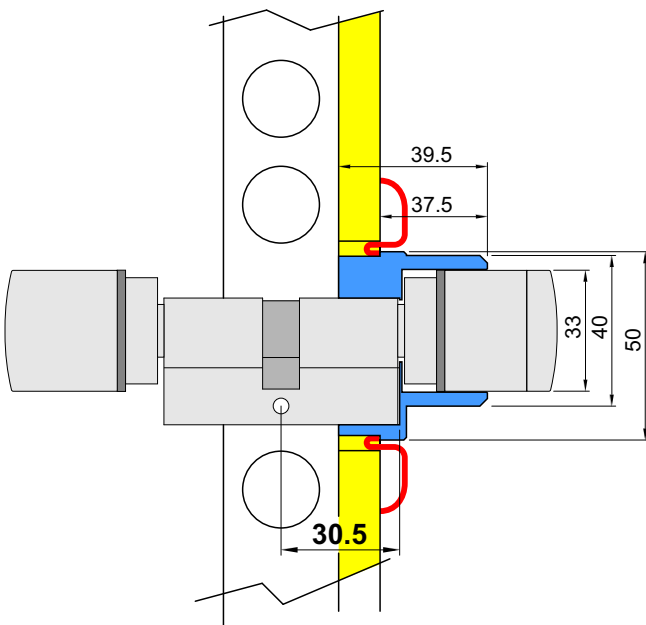

FINITURE / FINISHES

- ② Inox PVD gold color
- Ⓜ Inox satin