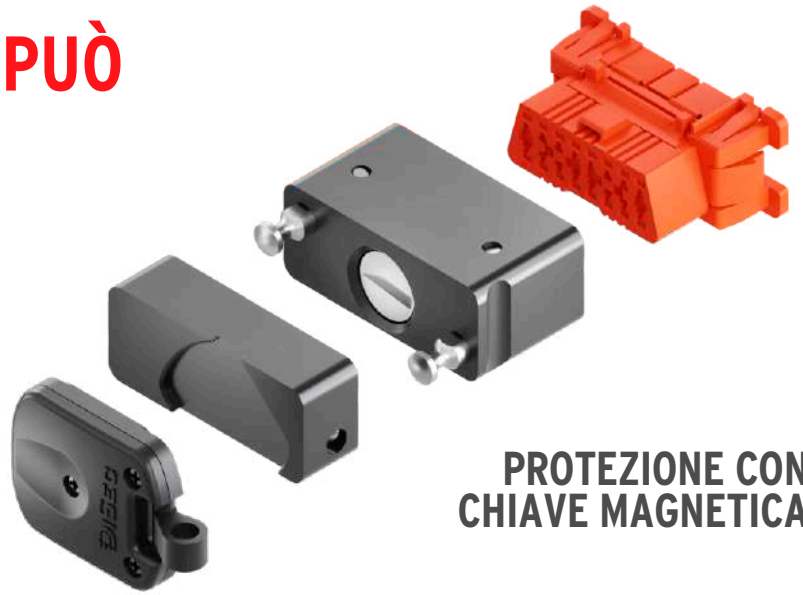

con alimentazione da rete elettrica

Bridge è un dispositivo Bluetooth e WIFI grazie al quale sarà possibile connettere ad internet qualsiasi prodotto della piattaforma Disec Cloud, controllandolo e pilotandolo, in questo modo, da remoto. Aggiungendo il Bridge ai vostri prodotti Disec, sarà possibile aprirli e chiuderli come se fossero a pochi metri di distanza, ottenendo, in tempo reale, tutte le loro informazioni di accesso.

MG-ECU48

MG-OBD PROTECTION

**LA TUA MACCHINA PUÒ
ESSERE RUBATA
ATTRAVERSO LA
PRESA OBD.
PROTEGGILA!**

**PROTEZIONE CON
CHIAVE MAGNETICA**

INFO &
VIDEO:

UNIVERSALE PER TUTTE LE AUTO

MG-OBD2

MAZDA
MITSUBISHI
OUTLANDER PHEV