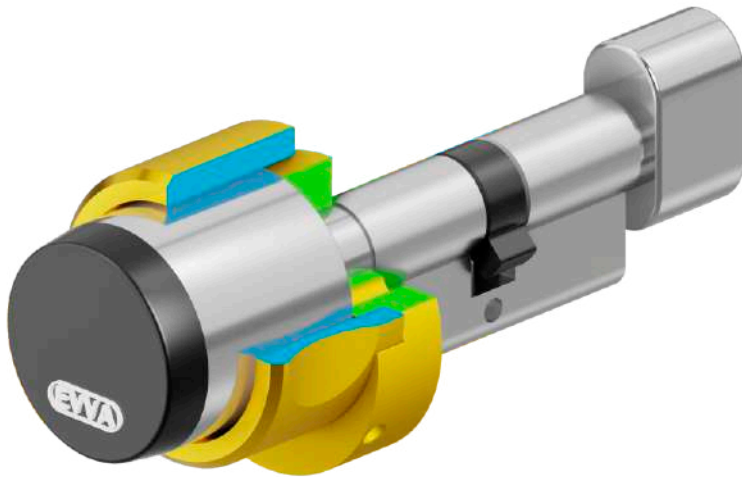

X EVVA XE4881