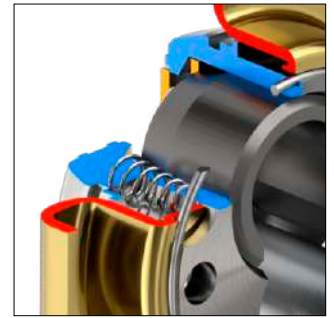

BFEH SPRING

**PLACCA
DECORATIVA
ANTI-STRAPPO**

A4307
(fori da 38 - standard)
A4341
(fori da 31 - atra)

MOSTRINA

65
65
6
11 min

X ATRA

3.5
5
S1
D1
M6
38
H

BFEH200 25 ..