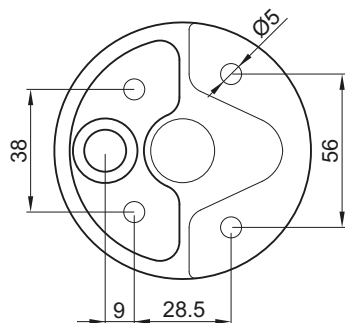

FORNITO CON O
SENZA CILINDRO
SUPPLIED WITH OR
WITHOUT CYLINDER