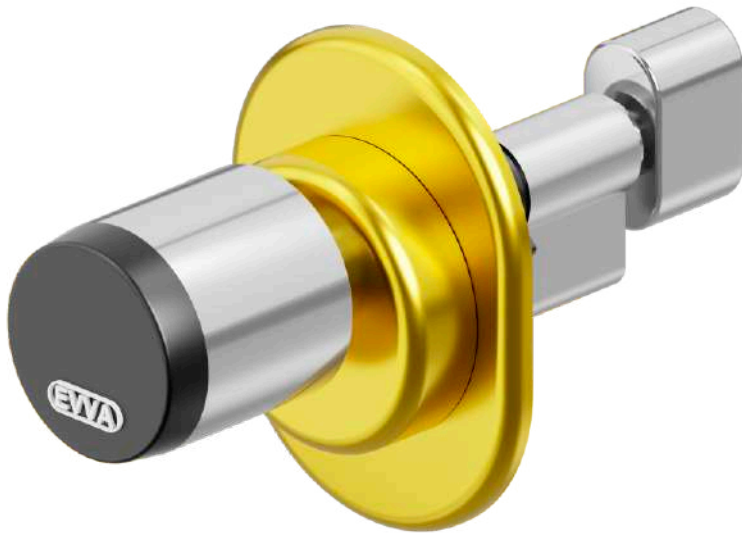

X EVVA

XE4959

XE4965 x ATRA