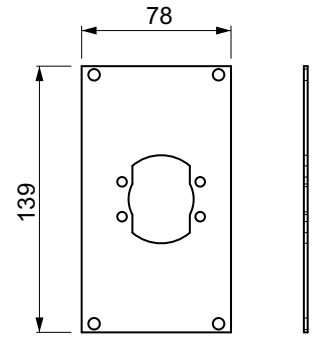

BD3886X1
con chiusura toppa

**OPTIONAL
SPACERS / SPESSORI**

A4977
Ø35

A4976
Ø60

- (W) Bianco RAL 9010
White RAL 9010
- (C) Cromo lucido
Bright chrome
- (T) Cromo satinato
Satin chrome
- (6) Argento anodizzato
Anodized silver
- (IT) Inox satinato
Satin stainless steel