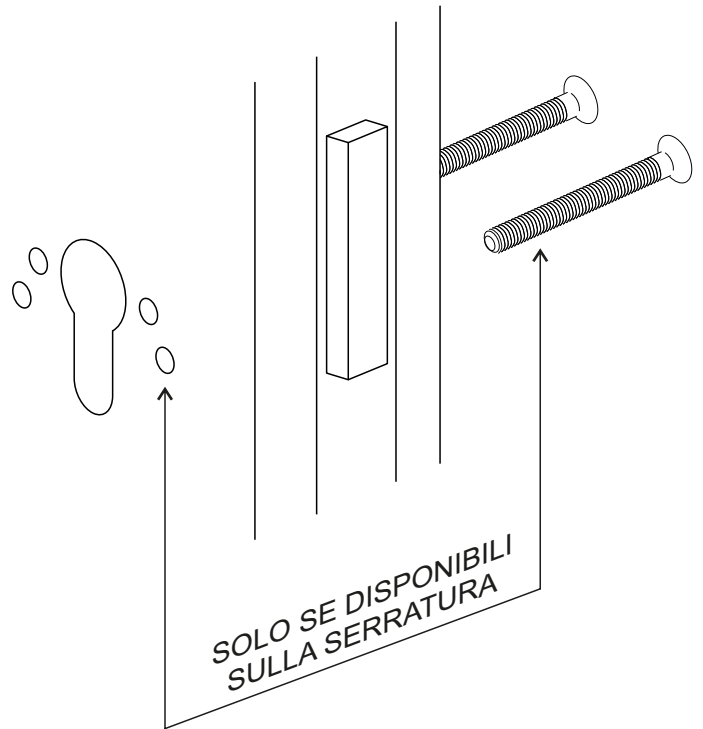

X EVVA XE4881