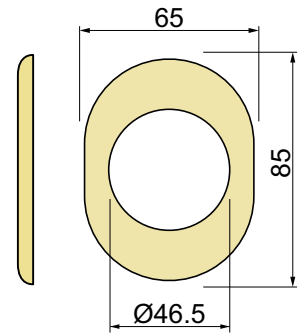

H 25 KTV5247

H 20 KTV5246