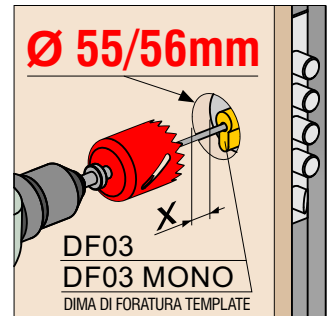

BEE SPRING

A4307
(fori da 38 - standard)
A4341
(fori da 31 - atra)

PER FINITURA OTTONE O BRONZO USARE COVER 2780

ESEMPIO CODICE / EXAMPLE CODE:

XXXXX H D1/S1 C T 2