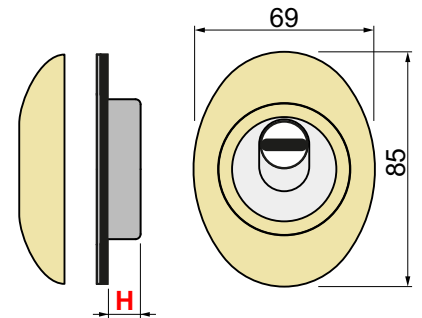

H 25	MR500-25D1	MR503-25D1 X ATRA
H 20	MR500-20D1	MR503-20D1 X ATRA
H 15	MR500-15D1	MR503-15D1 X ATRA

H 13 **KT5186**