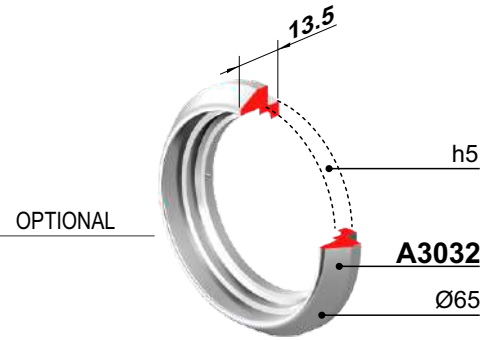

FINITURE / FINISHES

- ② Inox PVD gold color
- Ⓜ Inox satin