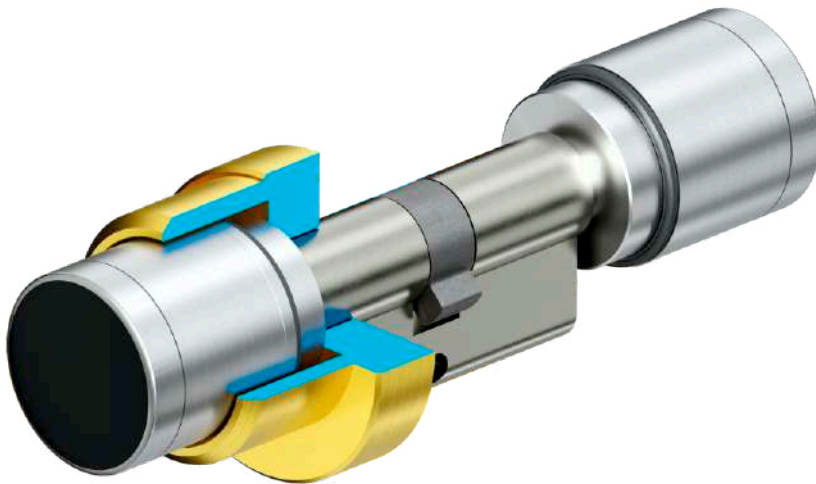

INOX

X SIMONS VOSS XE5229
serie AX

FINITURE / FINISHES

- ② Inox PVD gold color
- Ⓜ Inox satin