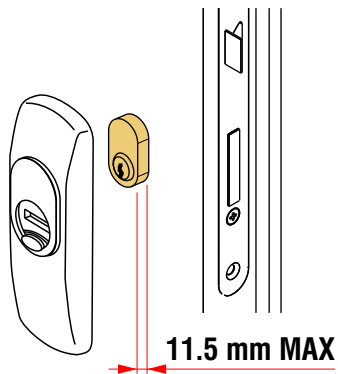

- ☒ W Bianco RAL 9010
  White RAL 9010
- ☒ C Cromo lucido
  Bright chrome
- ☒ T Cromo satinato
  Satin chrome
- ☐ 6 Argento anodizzato
  Anodized silver
- ☒ IT Inox satinato
  Satin stainless steel

- ☒ N Nero
  Black
- ☐ 8 PVD Nero lucido
  PVD Bright black
- ☐ T8 PVD Nero antracite
  PVD Satin black
- ☒ B Bronzo
  Bronze
- ☐ BS Bronzo satinato
  Satin bronze

- ☐ A Champagne anodizzato
  Anodized champagne
- ☐ 9 Oro anodizzato
  Anodized gold
- ☒ 2 PVD Ottone
  PVD Brass
- ☐ L Ottone lucido
  Bright brass
- ☐ TT Ottone satinato
  Satin brass