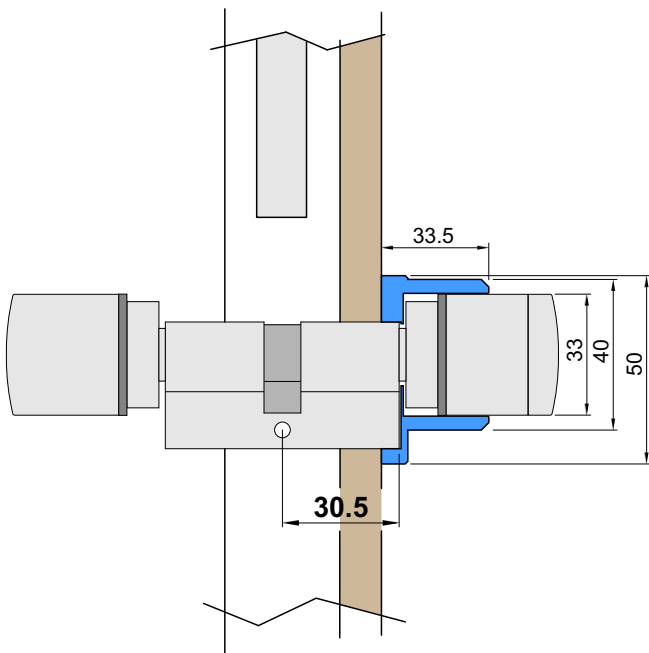

FINITURE / FINISHES

- ② Inox PVD gold color
- Ⓜ Inox satin