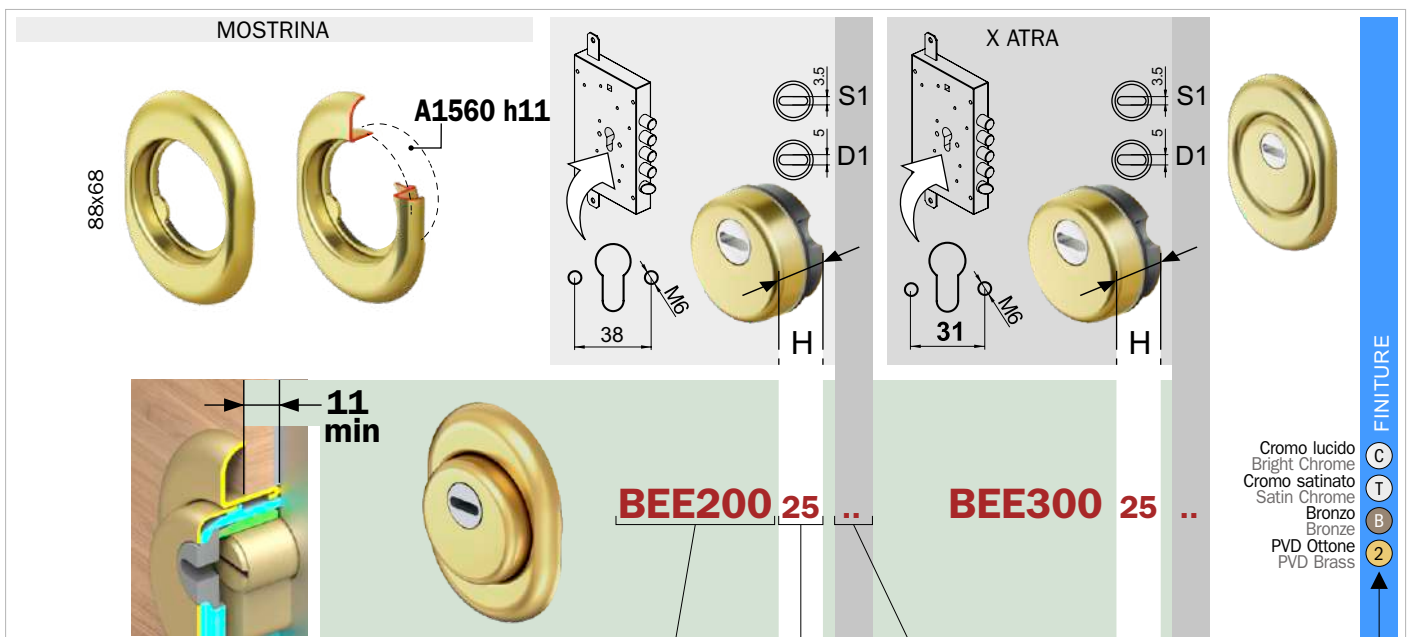

ESEMPIO CODICE / EXAMPLE CODE:

XXXXX H D1/S1 C T 2

BFEW SPRING

**PLACCA
DECORATIVA
ANTI-STRAPPO**

A4307
(fori da 38 - standard)
A4341
(fori da 31 - atra)

MOSTRINA

X ATRA

FINITURE