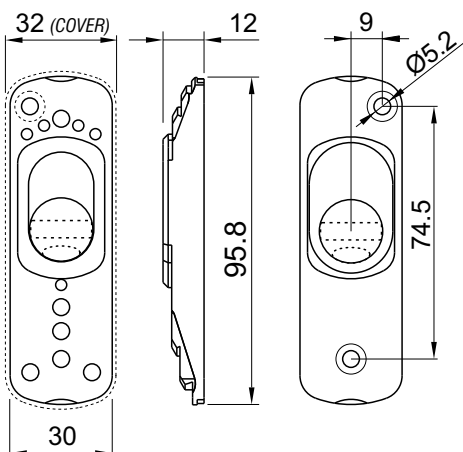

- ☒ W Bianco RAL 9010
  White RAL 9010
- ☒ C Cromo lucido
  Bright chrome
- ☒ T Cromo satinato
  Satin chrome
- ☐ 6 Argento anodizzato
  Anodized silver
- ☒ IT Inox satinato
  Satin stainless steel

- ☒ N Nero
  Black
- ☐ 8 PVD Nero lucido
  PVD Bright black
- ☐ T8 PVD Nero antracite
  PVD Satin black
- ☒ B Bronzo
  Bronze
- ☐ BS Bronzo satinato
  Satin bronze

- ☐ A Champagne anodizzato
  Anodized champagne
- ☐ 9 Oro anodizzato
  Anodized gold
- ☒ 2 PVD Ottone
  PVD Brass
- ☐ L Ottone lucido
  Bright brass
- ☐ TT Ottone satinato
  Satin brass