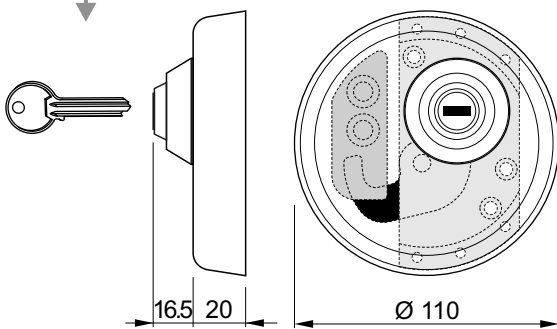

- Montaggio facile.
- A richiesta chiave in KA, stessa chiave per più dispositivi.
- Cover in acciaio finitura satinata.
- Easy to assemble.
- KA on request (same key for multiple devices).
- Cover made in satin stainless steel.

x VOLKSWAGEN
x MERCEDES
x MAN

**RIF845KM
VAN845KM**

KEY

**MG845KM
VMG845KM**

MAGNETIC KEY

Antipicking magnetic lock

**CHIUSO
CLOSED**

**APERTO
OPEN**