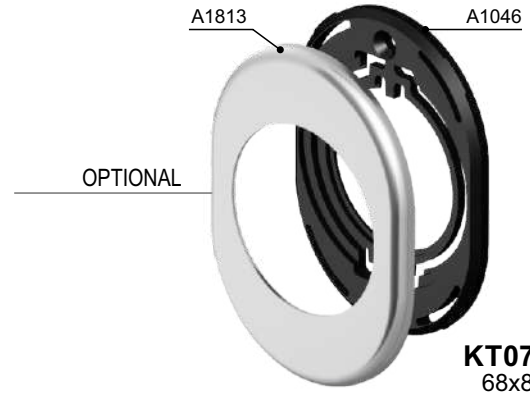

INOX

X SIMONS VOSS XE5229
serie AX