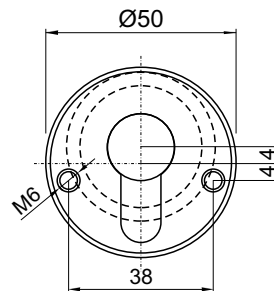

FINITURE / FINISHES

- ② Inox PVD gold color
- Ⓜ Inox satin