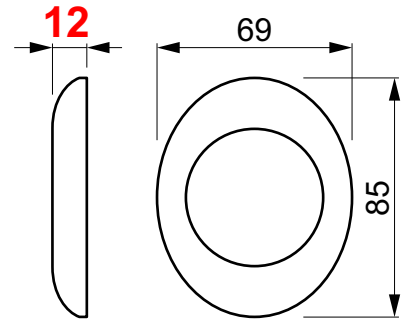

NEW!
KT056XL

TUTTA LA
PRODUZIONE
BDS DISEC
ALL DISEC
BDS
PRODUCTIONS