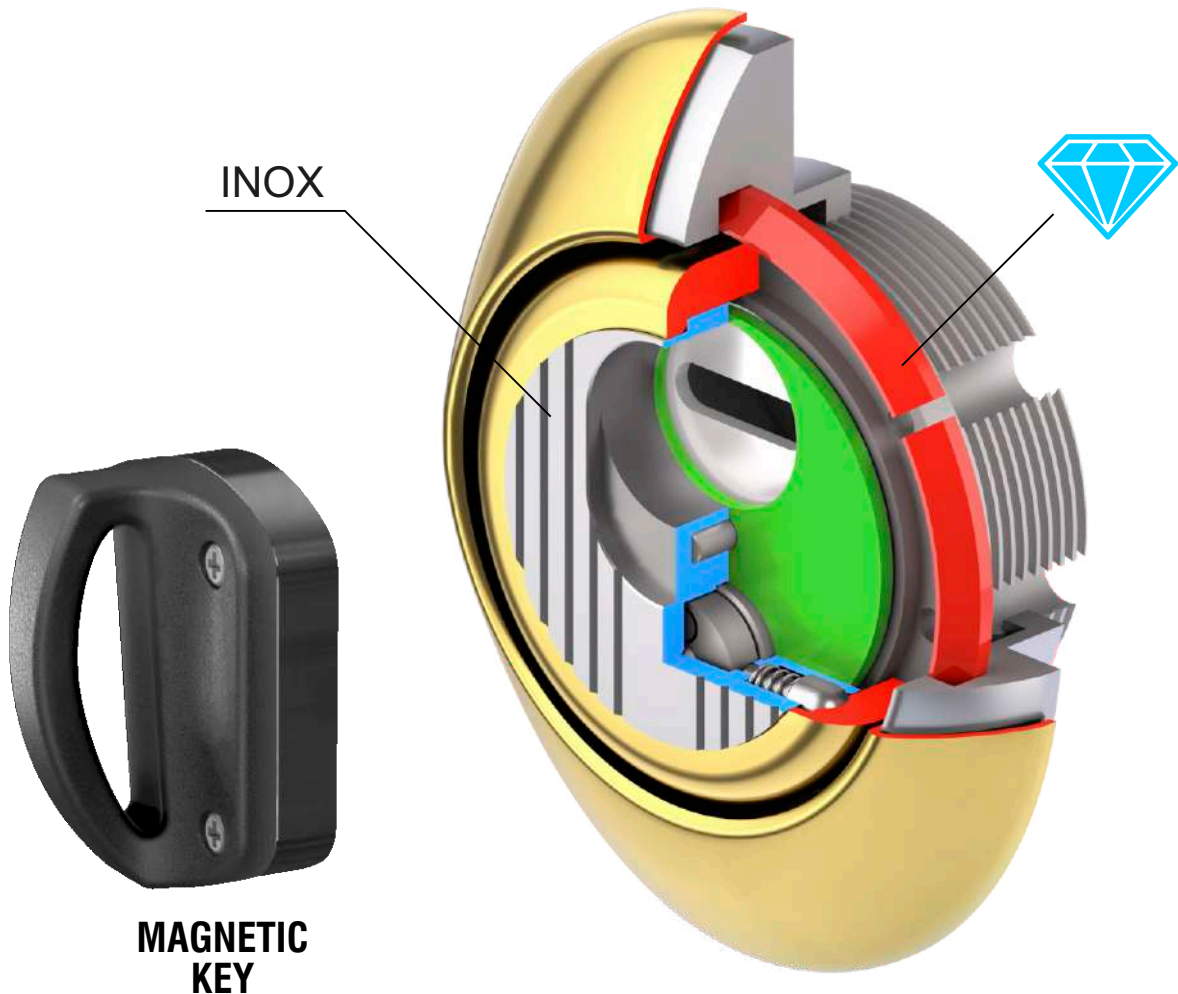

CATALOGO

UPGRADE

GENNAIO 2024

**MAGNETIC
KEY**

3G

NEW!
KT056XL

TUTTA LA
PRODUZIONE
BDS DISEC
ALL DISEC
BDS
PRODUCTIONS

SERIE KUBO
KT3794
(Ø50)