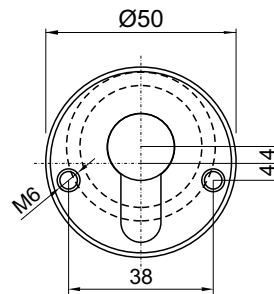

FINITURE / FINISHES

- ② Inox PVD gold color
- Ⓜ Inox satin