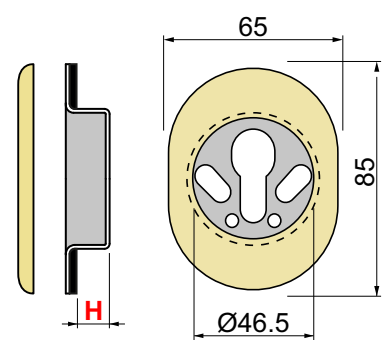

H 35 MR460-35D1

H 25 MR460-25D1

H 35 MR464-35D1

H 28 MR464-28D1

KT067

H 25 KTV5247

H 20 KTV5246

A5303