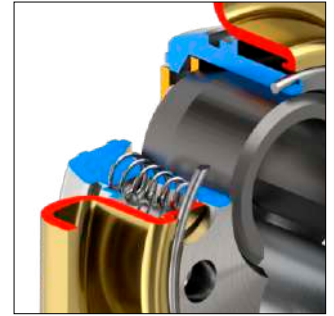

BFEW SPRING

**PLACCA
DECORATIVA
ANTI-STRAPPO**

A4307
(fori da 38 - standard)
A4341
(fori da 31 - atra)