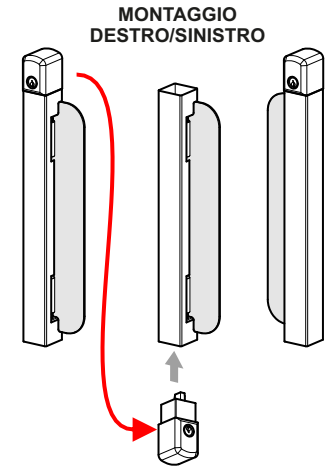

FINITURE / FINISHES

- **8** PVD Nero lucido
  PVD Bright black