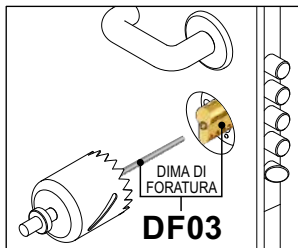

FINITURE / FINISHES

- ② Inox PVD gold color
- Ⓜ Inox satin