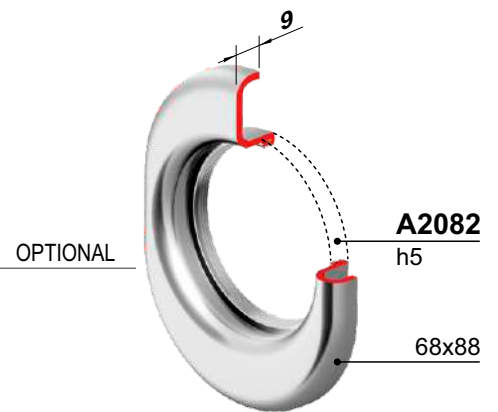

FINITURE / FINISHES

- ② Inox PVD gold color
- Ⓜ Inox satin