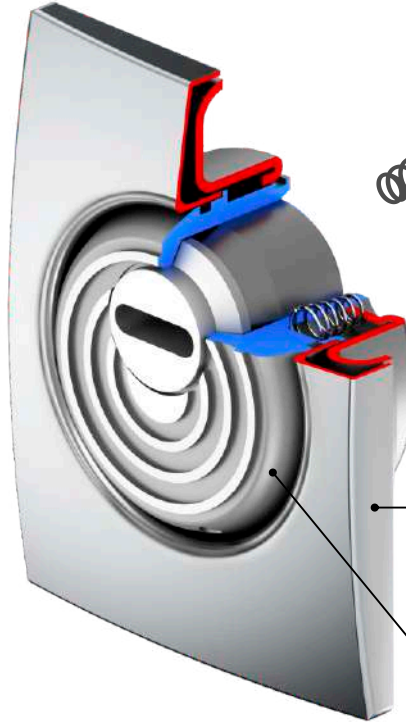

BFEW SPRING

**PLACCA
DECORATIVA
ANTI-STRAPPO**

A4307
(fori da 38 - standard)
A4341
(fori da 31 - atra)