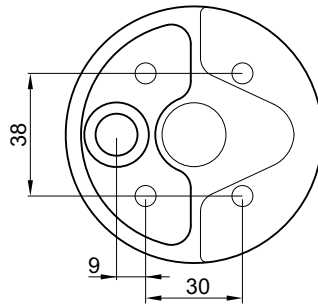

- Montaggio facile.
- A richiesta chiave in KA, stessa chiave per più dispositivi.
- Apertura interna di sicurezza.
- Easy to assemble.
- KA on request (same key for multiple devices).
- Internal safety opening.