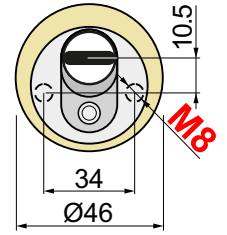

KMOP3GMR
MAGNETIC KEY

MR500-25D1P
MR503-25D1P XATRA

KMOP3GMR
MAGNETIC KEY

MR500F-20D1
MR503F-20D1 XATRA
MR500F-25D1
MR503F-25D1 XATRA

H 35 MR460-35D1

H 25 MR460-25D1

H 35 MR464-35D1

H 28 MR464-28D1