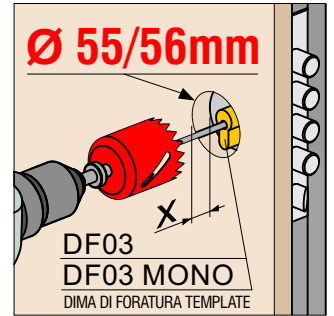

ESEMPIO CODICE / EXAMPLE CODE:

XXXXX H D1/S1 C T 2

BFEW SPRING

**PLACCA
DECORATIVA
ANTI-STRAPPO**

A4307
(fori da 38 - standard)
A4341
(fori da 31 - atra)

MOSTRINA

X ATRA

FINITURE