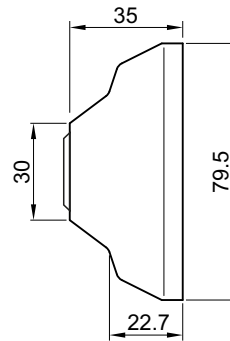

- Montaggio facile.
- A richiesta chiave in KA, stessa chiave per più dispositivi.
- Apertura interna di sicurezza.
- Easy to assemble.
- KA on request (same key for multiple devices).
- Internal safety opening.