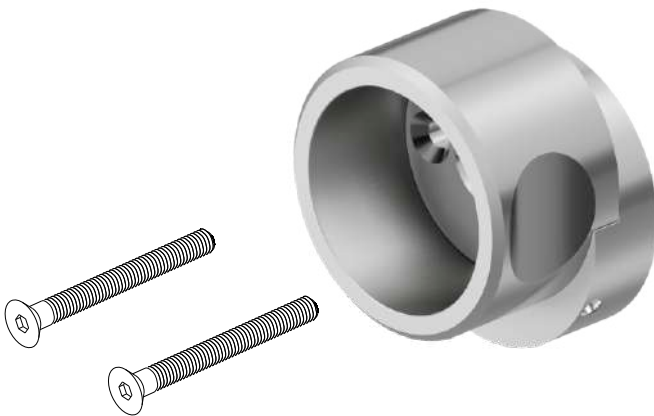

X EVVA XE4881