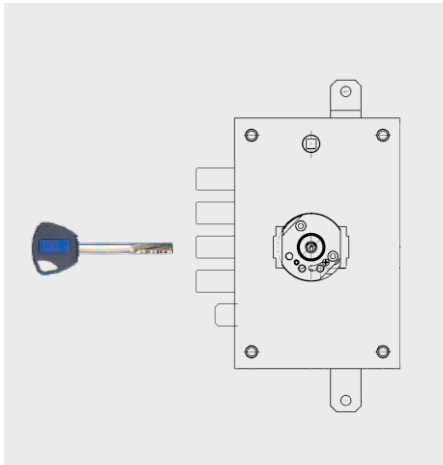

X SERRATURA 3DM MOTTURA