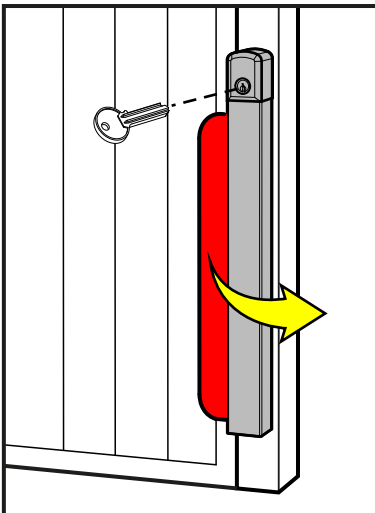

MAGNETIC LOCK PROTECTION

CONTROLLO ACCESSI - Access control

N Nero
Black

Accessori
Accessories  **KT018**

- Montaggio facile.
- A richiesta chiave in KA, stessa chiave per più dispositivi.
- Cover in acciaio finitura satinata.
- Easy to assemble.
- KA on request (same key for multiple devices).
- Cover made in satin stainless steel.