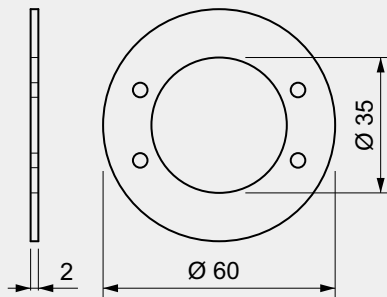

BD3886X1
con chiusura toppa

**OPTIONAL
SPACERS / SPESSORI**

A4977
Ø35

A4976
Ø60

- (W) Bianco RAL 9010
White RAL 9010
- (C) Cromo lucido
Bright chrome
- (T) Cromo satinato
Satin chrome
- (6) Argento anodizzato
Anodized silver
- (IT) Inox satinato
Satin stainless steel