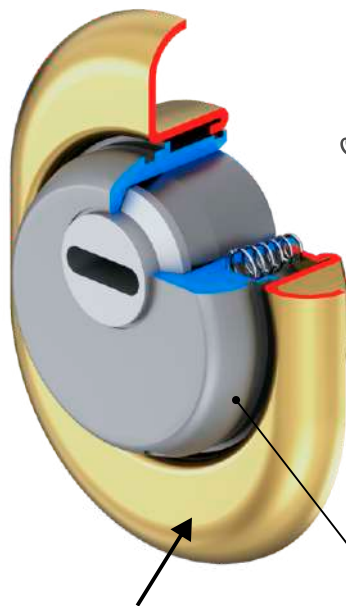

FINITURE / FINISHES

- (C) Cromo lucido
Bright Chrome
- (T) Cromo satinato
Satin Chrome
- (B) Bronzo
Bronze
- (2) PVD Ottone
PVD Brass

BEE SPRING

A4307
(fori da 38 - standard)
A4341
(fori da 31 - atra)

PER FINITURA OTTONE O BRONZO USARE COVER 2780