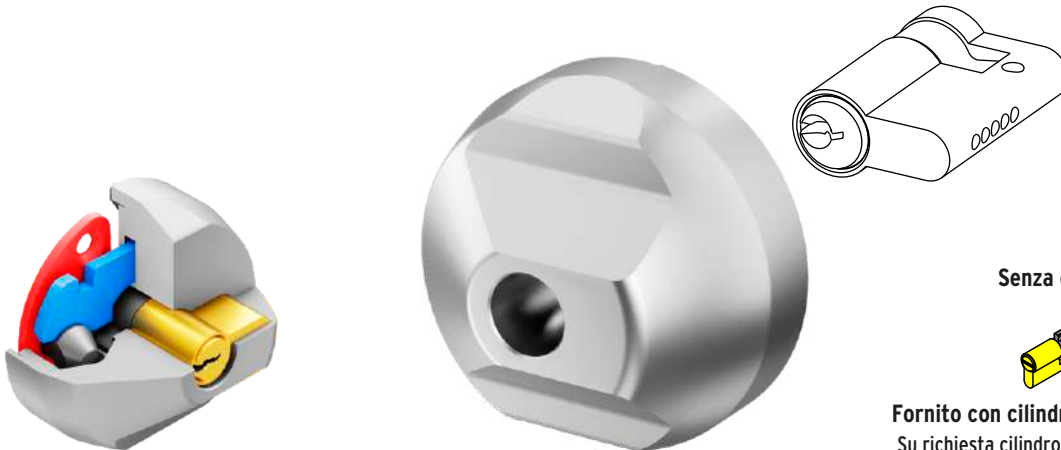

- Montaggio facile.
- A richiesta chiave in KA, stessa chiave per più dispositivi.
- Apertura interna di sicurezza.
- Easy to assemble.
- KA on request (same key for multiple devices).
- Internal safety opening.

RIF65

Senza cilindro / Without cylinder

30/10

RIF65CY

Fornito con cilindro / Supplied with cylinder
Su richiesta cilindro in KA / KA cylinder on request