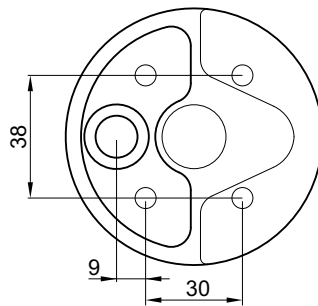

VAN70

**CHIUSURA
A SCROCCO**
LOCK LATCH

VAN70-180

**CHIUSURA
CON CHIAVE**

**APERTURA
CON CHIAVE**

- Montaggio facile.
- A richiesta chiave in KA, stessa chiave per più dispositivi.
- Apertura interna di sicurezza.
- Easy to assemble.
- KA on request (same key for multiple devices).
- Internal safety opening.