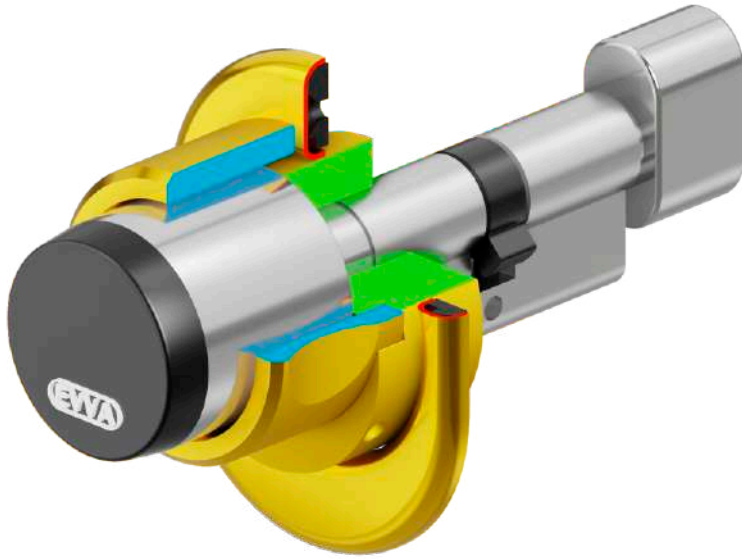

OPTIONAL

OPTIONAL

KT072
68x88