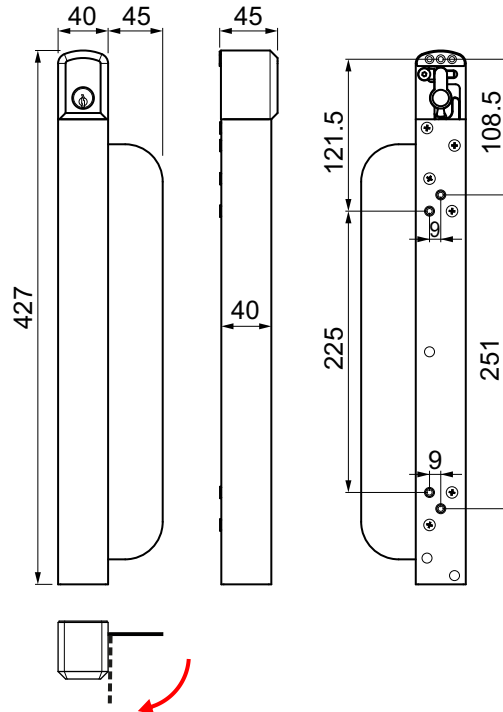

FINITURE / FINISHES

- **8** PVD Nero lucido
  PVD Bright black