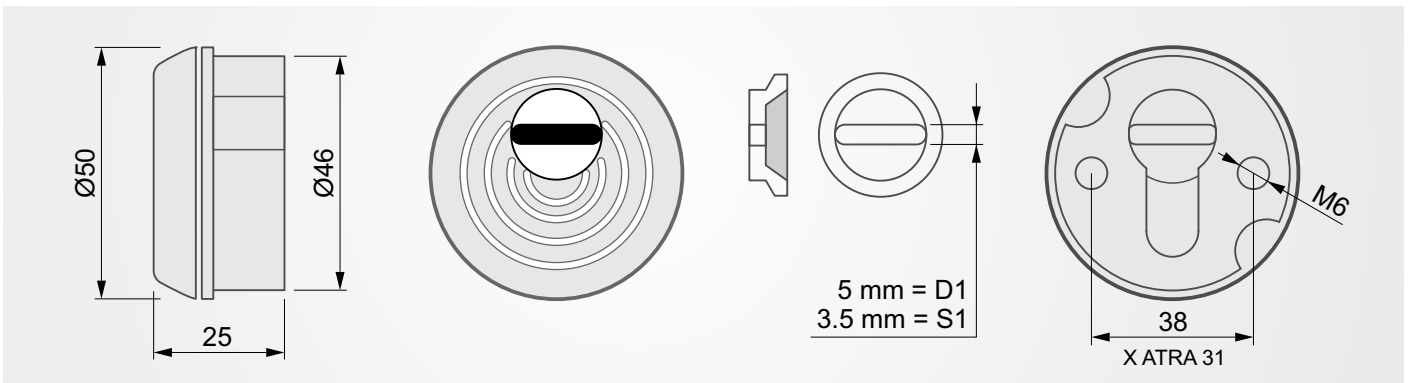

MOSTRINA

65
65
6
11 min

X ATRA

3.5
5
S1
D1
M6
38
H

BFEH200 25 ..

BFEH300 25 ..

FINITURE

- Cromo lucido (C)
- Bright Chrome (C)
- Cromo satinato (T)
- Satin Chrome (T)
- Bronzo (B)
- Bronze (B)
- PVD Ottone (2)
- PVD Brass (2)

ESEMPIO CODICE / EXAMPLE CODE:

XXXXX [H] D1/S1 [C] [T] [2]