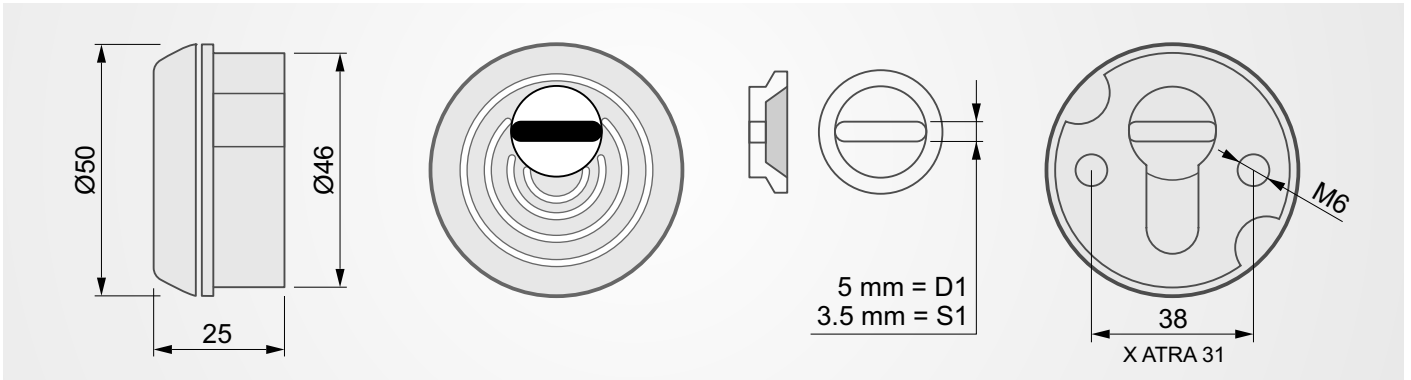

ESEMPIO CODICE / EXAMPLE CODE:

XXXXX H D1/S1 C T 2

BFEW SPRING

**PLACCA
DECORATIVA
ANTI-STRAPPO**

A4307
(fori da 38 - standard)
A4341
(fori da 31 - atra)

MOSTRINA

X ATRA

FINITURE