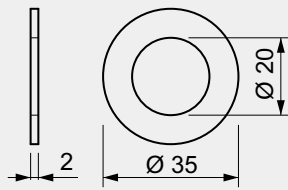

BD3886X1
con chiusura toppa

**OPTIONAL
SPACERS / SPESSORI**

A4977
Ø35

A4976
Ø60

- (W) Bianco RAL 9010
White RAL 9010
- (C) Cromo lucido
Bright chrome
- (T) Cromo satinato
Satin chrome
- (6) Argento anodizzato
Anodized silver
- (IT) Inox satinato
Satin stainless steel