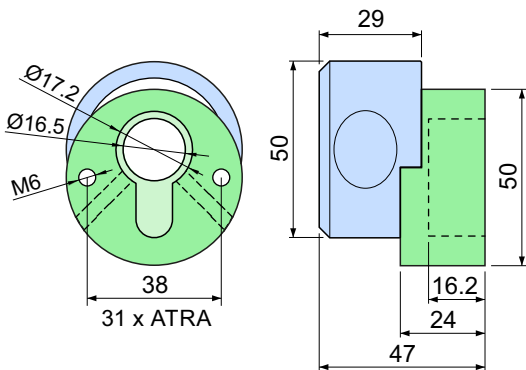

FINITURE / FINISHES

- ② Inox PVD gold color
- Ⓜ Inox satin