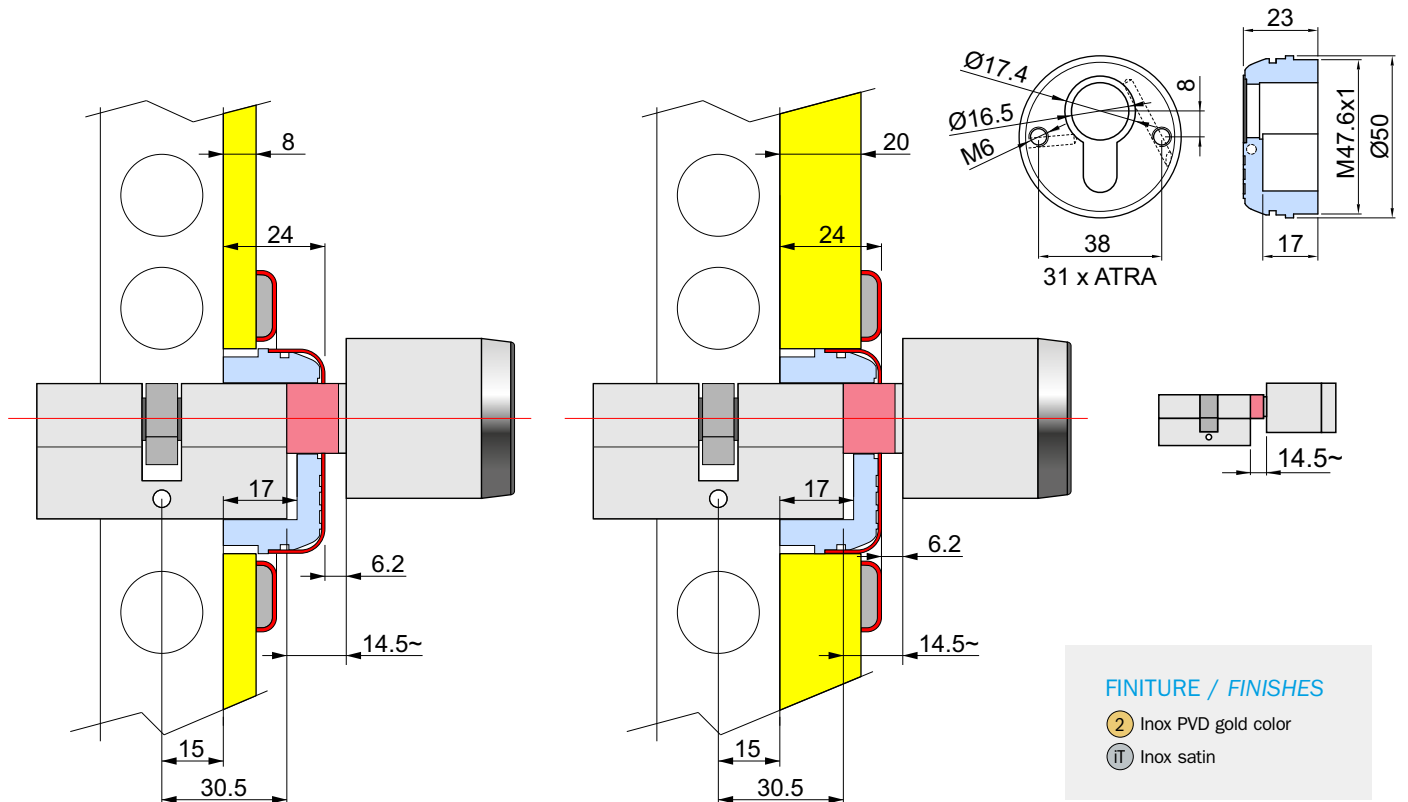

FINITURE / FINISHES

- ② Inox PVD gold color
- Ⓜ Inox satin