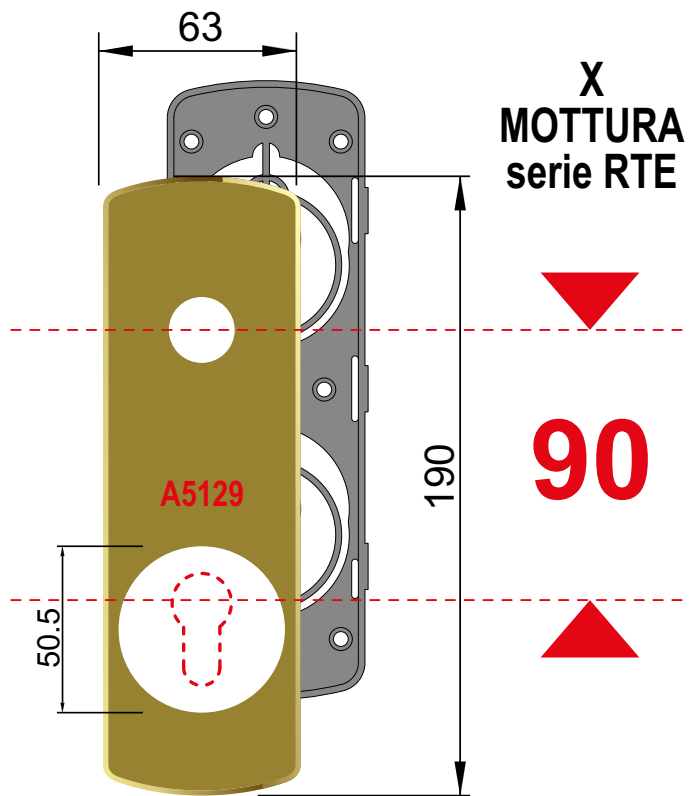

Ki5129P

Placca decorativa con interasse da 90mm per serrature Mottura serie RTE.

FINITURE FINISHES

Ⓒ Cromo lucido Bright Chrome	Ⓑ Bronzo Bronze
Ⓓ Cromo satinato Satin Chrome	② PVD Ottone PVD Brass
Ⓗ Inox satinato Satin S.Steel	⑨ Oro anodizzato Anodized Gold
Ⓔ Argento anodizzato Anodized Silver	