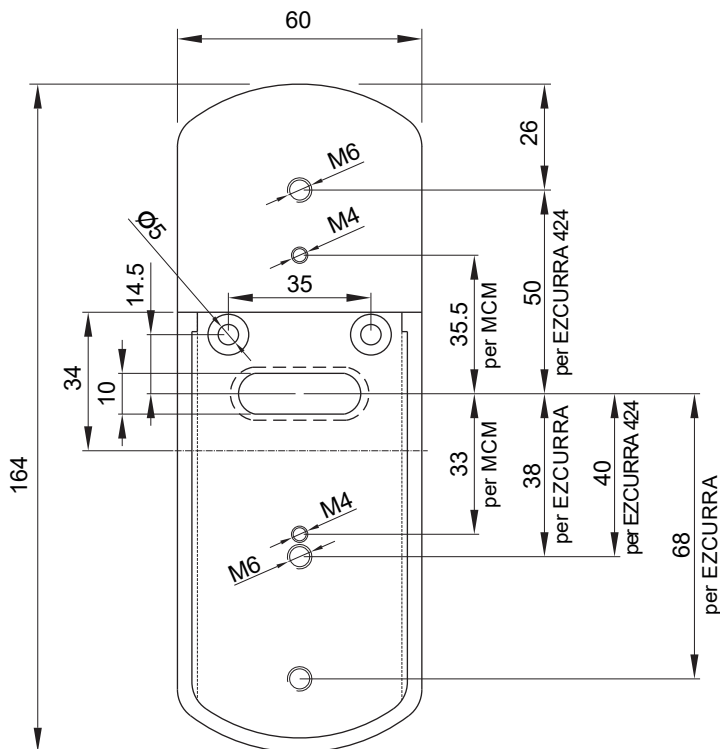

FINITURE

- ⑥ Argento anodizzato
  Anodized silver
- ⑨ Oro anodizzato
  Anodized gold