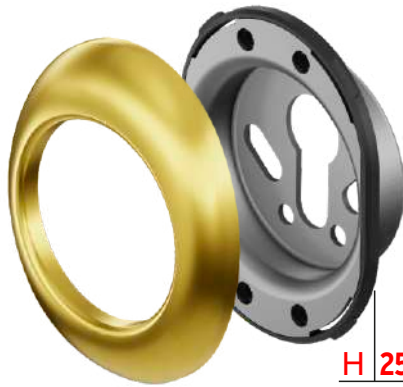

H 25	MR500-25D1	MR503-25D1 X ATRA
H 20	MR500-20D1	MR503-20D1 X ATRA
H 15	MR500-15D1	MR503-15D1 X ATRA

H 25 **KT5247**
H 20 **KT5246**