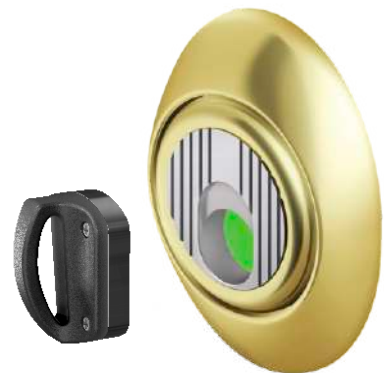

CATALOGO

UPGRADE

GENNAIO 2024

**MAGNETIC
KEY**

3G

NEW!
KT056XL

TUTTA LA
PRODUZIONE
BDS DISEC
ALL DISEC
BDS
PRODUCTIONS

SERIE KUBO
KT3794
(Ø50)

SERIE QUADRY
KT3485
(Ø50)

**FINITURE
FINISHES**

(C) Cromo lucido
Bright chrome

(IT) Inox satinato
Satin stainless steel

(N) Nero
Black

(2) PVD Ottone
PVD Brass

(T) Cromo satinato
Satin chrome

(B) Bronzo
Bronze

(NO) Nero opaco
Matte Black

(L) Ottone lucido
Bright brass

SERIE H

DIAMOND KRIPTON MONOLITO MAG ROUND

KT5083 h7
KT5084 h11

DIAMOND KRIPTON MONOLITO

KT5085 h7
KT5086 h11

SERIE KUBO
65x65x6 mm