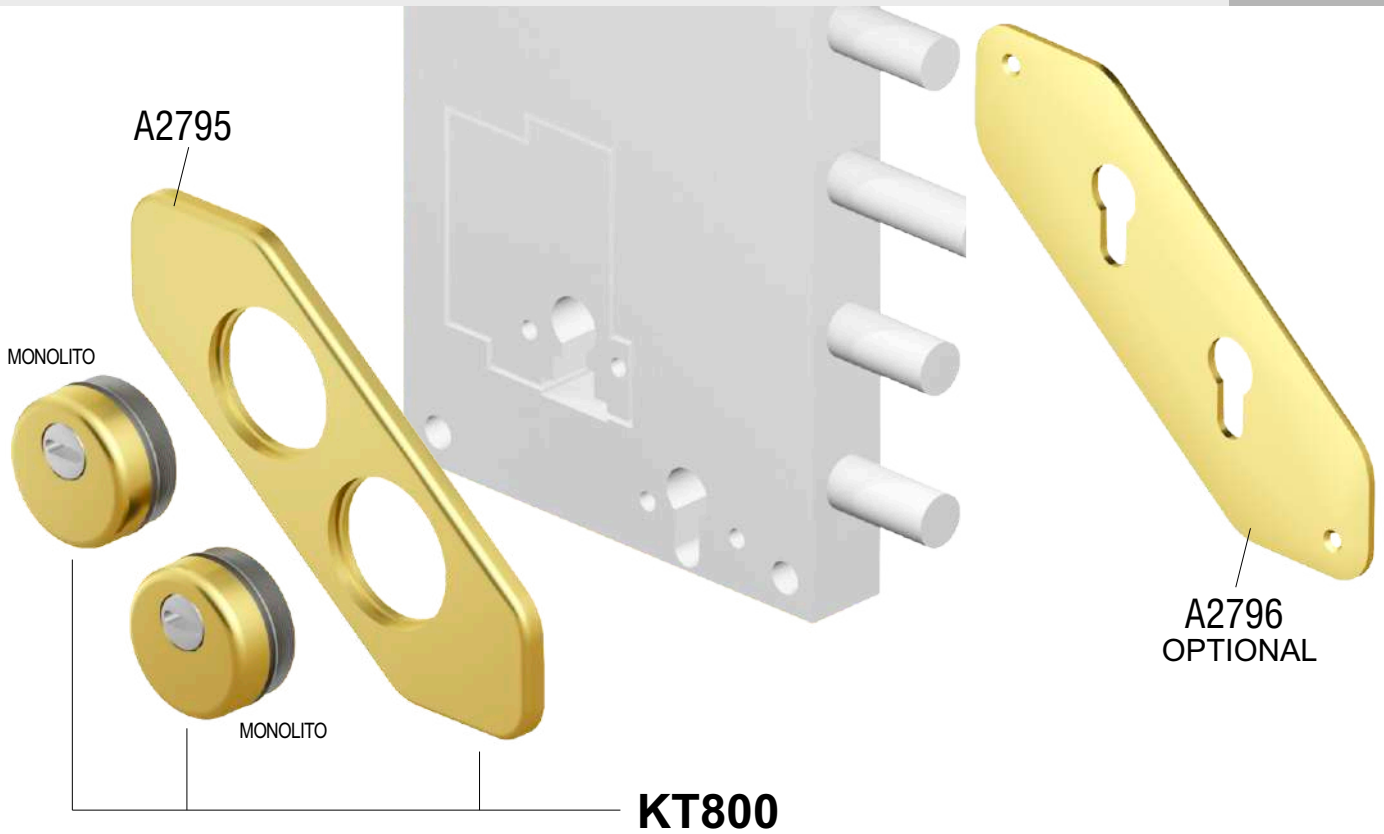

1. **FINITURE / FINISHES**
2. Ⓒ Cromo lucido
     Bright Chrome
   - Ⓘ Inox satinato
     Stainless steel
   - Ⓓ Cromo satinato
     Satin Chrome
   - 2 PVD Ottone
     PVD Brass
   - B Bronzo
     Bronze
   - BS Bronzo satinato
     Satin Bronze
   - OLZ Ottone Zapponato
     Satin Brass