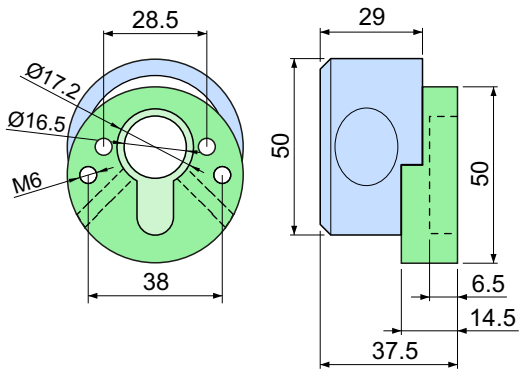

1. **FINITURE / FINISHES**
- ② Inox PVD gold color
  - IT Inox satin