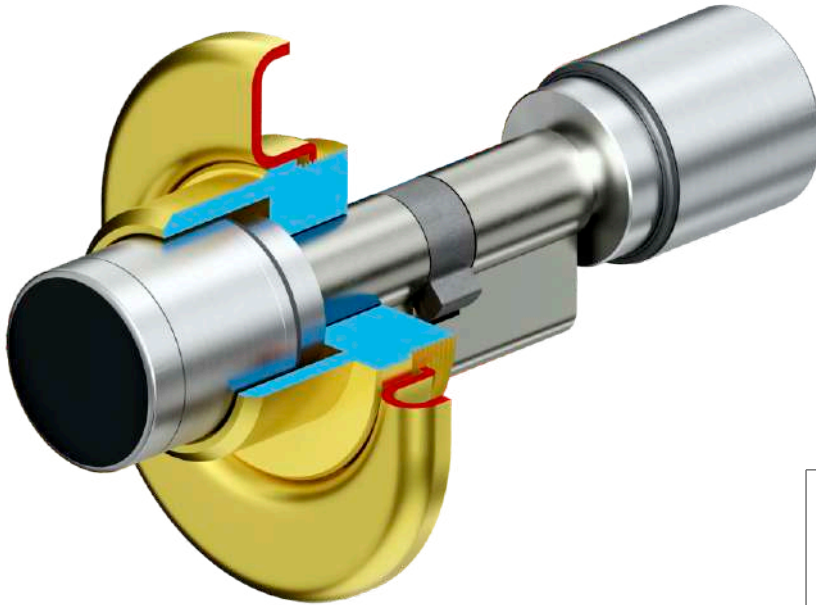

INOX

X SIMONS VOSS XE5223
serie AX

FINITURE / FINISHES

- ② Inox PVD gold color
- Ⓜ Inox satin