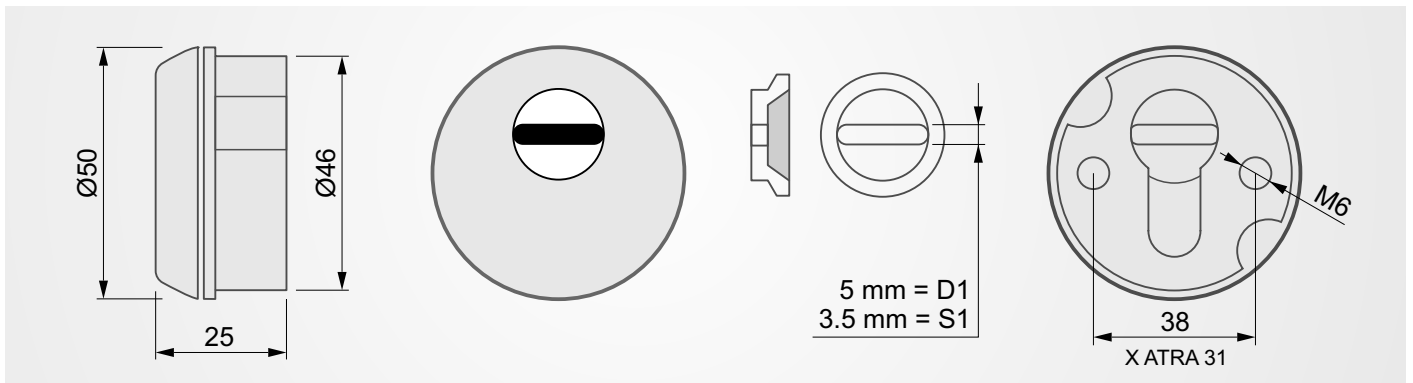

ESEMPIO CODICE / EXAMPLE CODE:

XXXXX H D1/S1 C T 2

BFEW SPRING

**PLACCA
DECORATIVA
ANTI-STRAPPO**

A4307
(fori da 38 - standard)
A4341
(fori da 31 - atra)

MOSTRINA

X ATRA

FINITURE