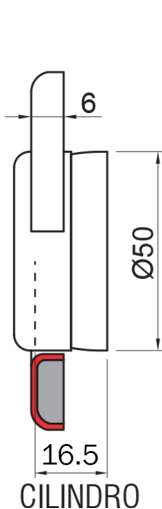

BD+
SFERIK

- Хром полірований
- Хром матовий
- Бронза сатин
- Латунь PVD
- Нікель сатин
- Латунь полірована
- Латунь матова
- Фарба чорна