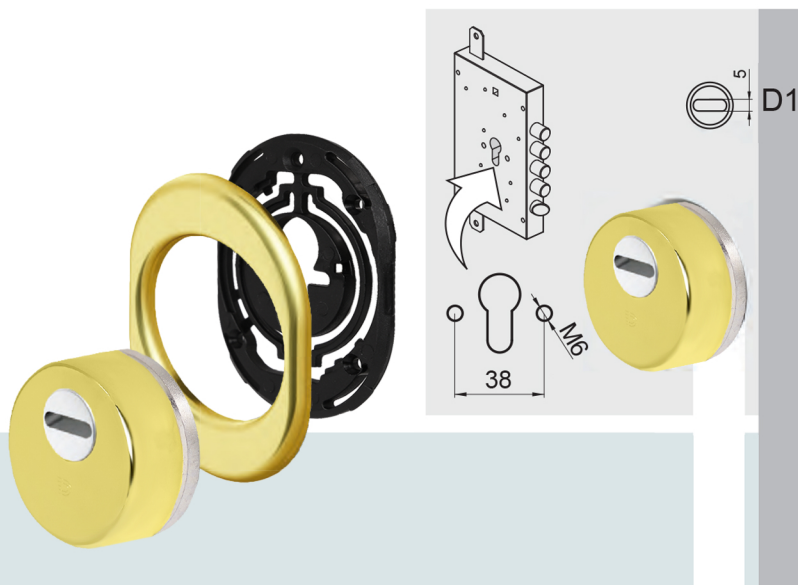

BD+
SFERIK

- Хром полірований
- Хром матовий
- Бронза сатин
- Латунь PVD
- Нікель сатин
- Латунь полірована
- Латунь матова
- Фарба чорна