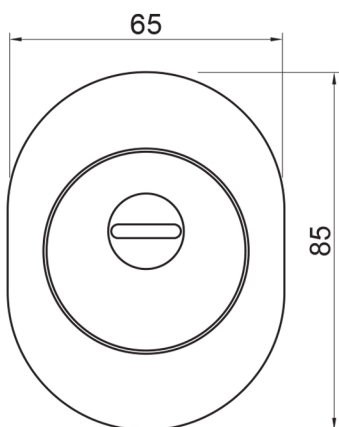

BD+
SFERIK

- Хром полірований
- Хром матовий
- Бронза сатин
- Латунь PVD
- Нікель сатин
- Латунь полірована
- Латунь матова
- Фарба чорна