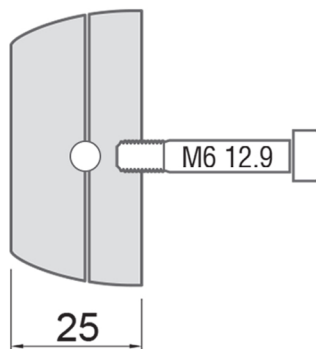

BD+
SFERIK

- Хром полірований
- Хром матовий
- Бронза сатин
- Латунь PVD
- Нікель сатин
- Латунь полірована
- Латунь матова
- Фарба чорна