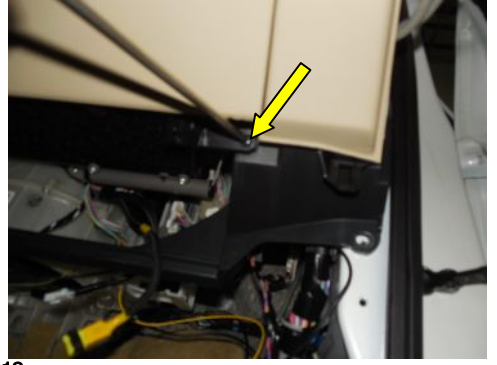

1

2

3

4

5

6

7

8

9

10

11

12

13

14

15