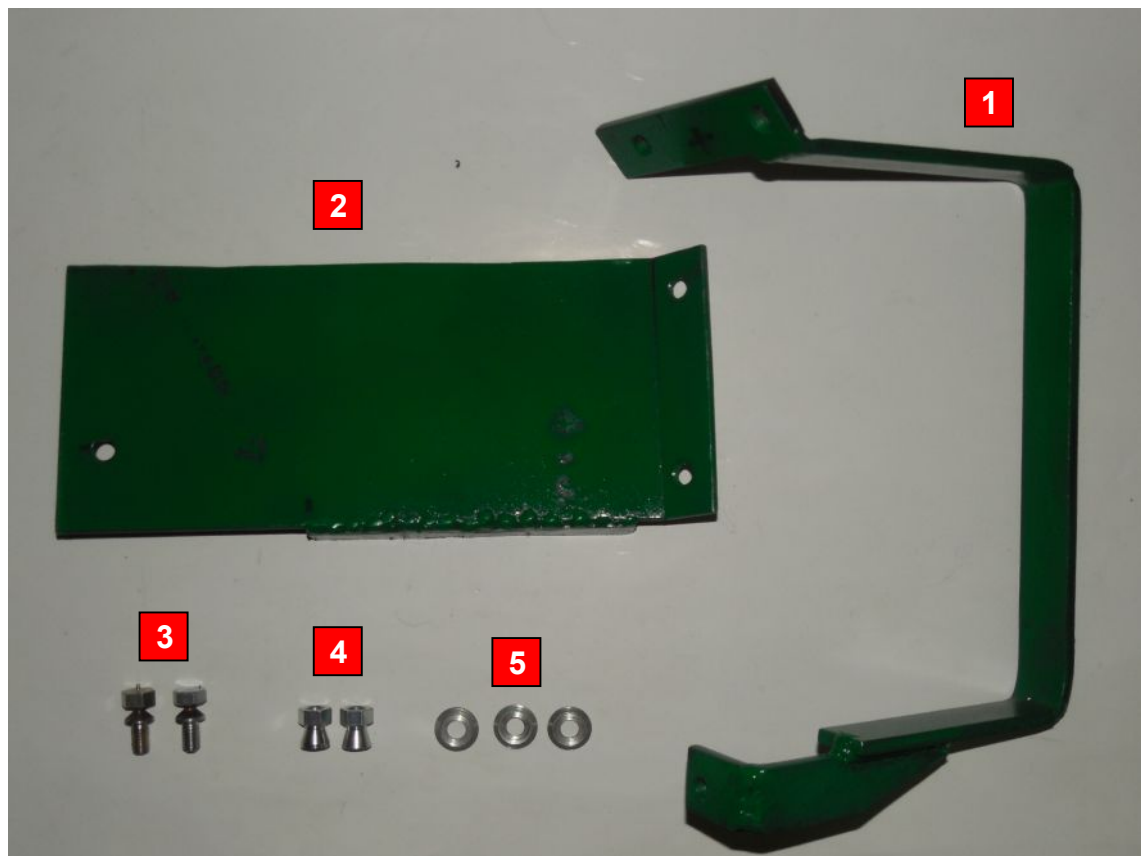

SMART KEY SAFE

SKS-04

LEXUS RX

1	Кронштейн		1
2	Захистна пластина		1
3	Болт М6х10,5	S-06-10,5-01-00-01	2
4	Гайка М6 (zatrhávací)	M-06-06-01-00-01	2
5	Шайба Ø 6,3 (Volvo)	POD-06.03.03,VOL	3

1

2

3

4

5

6

7

8

9

10

11

12