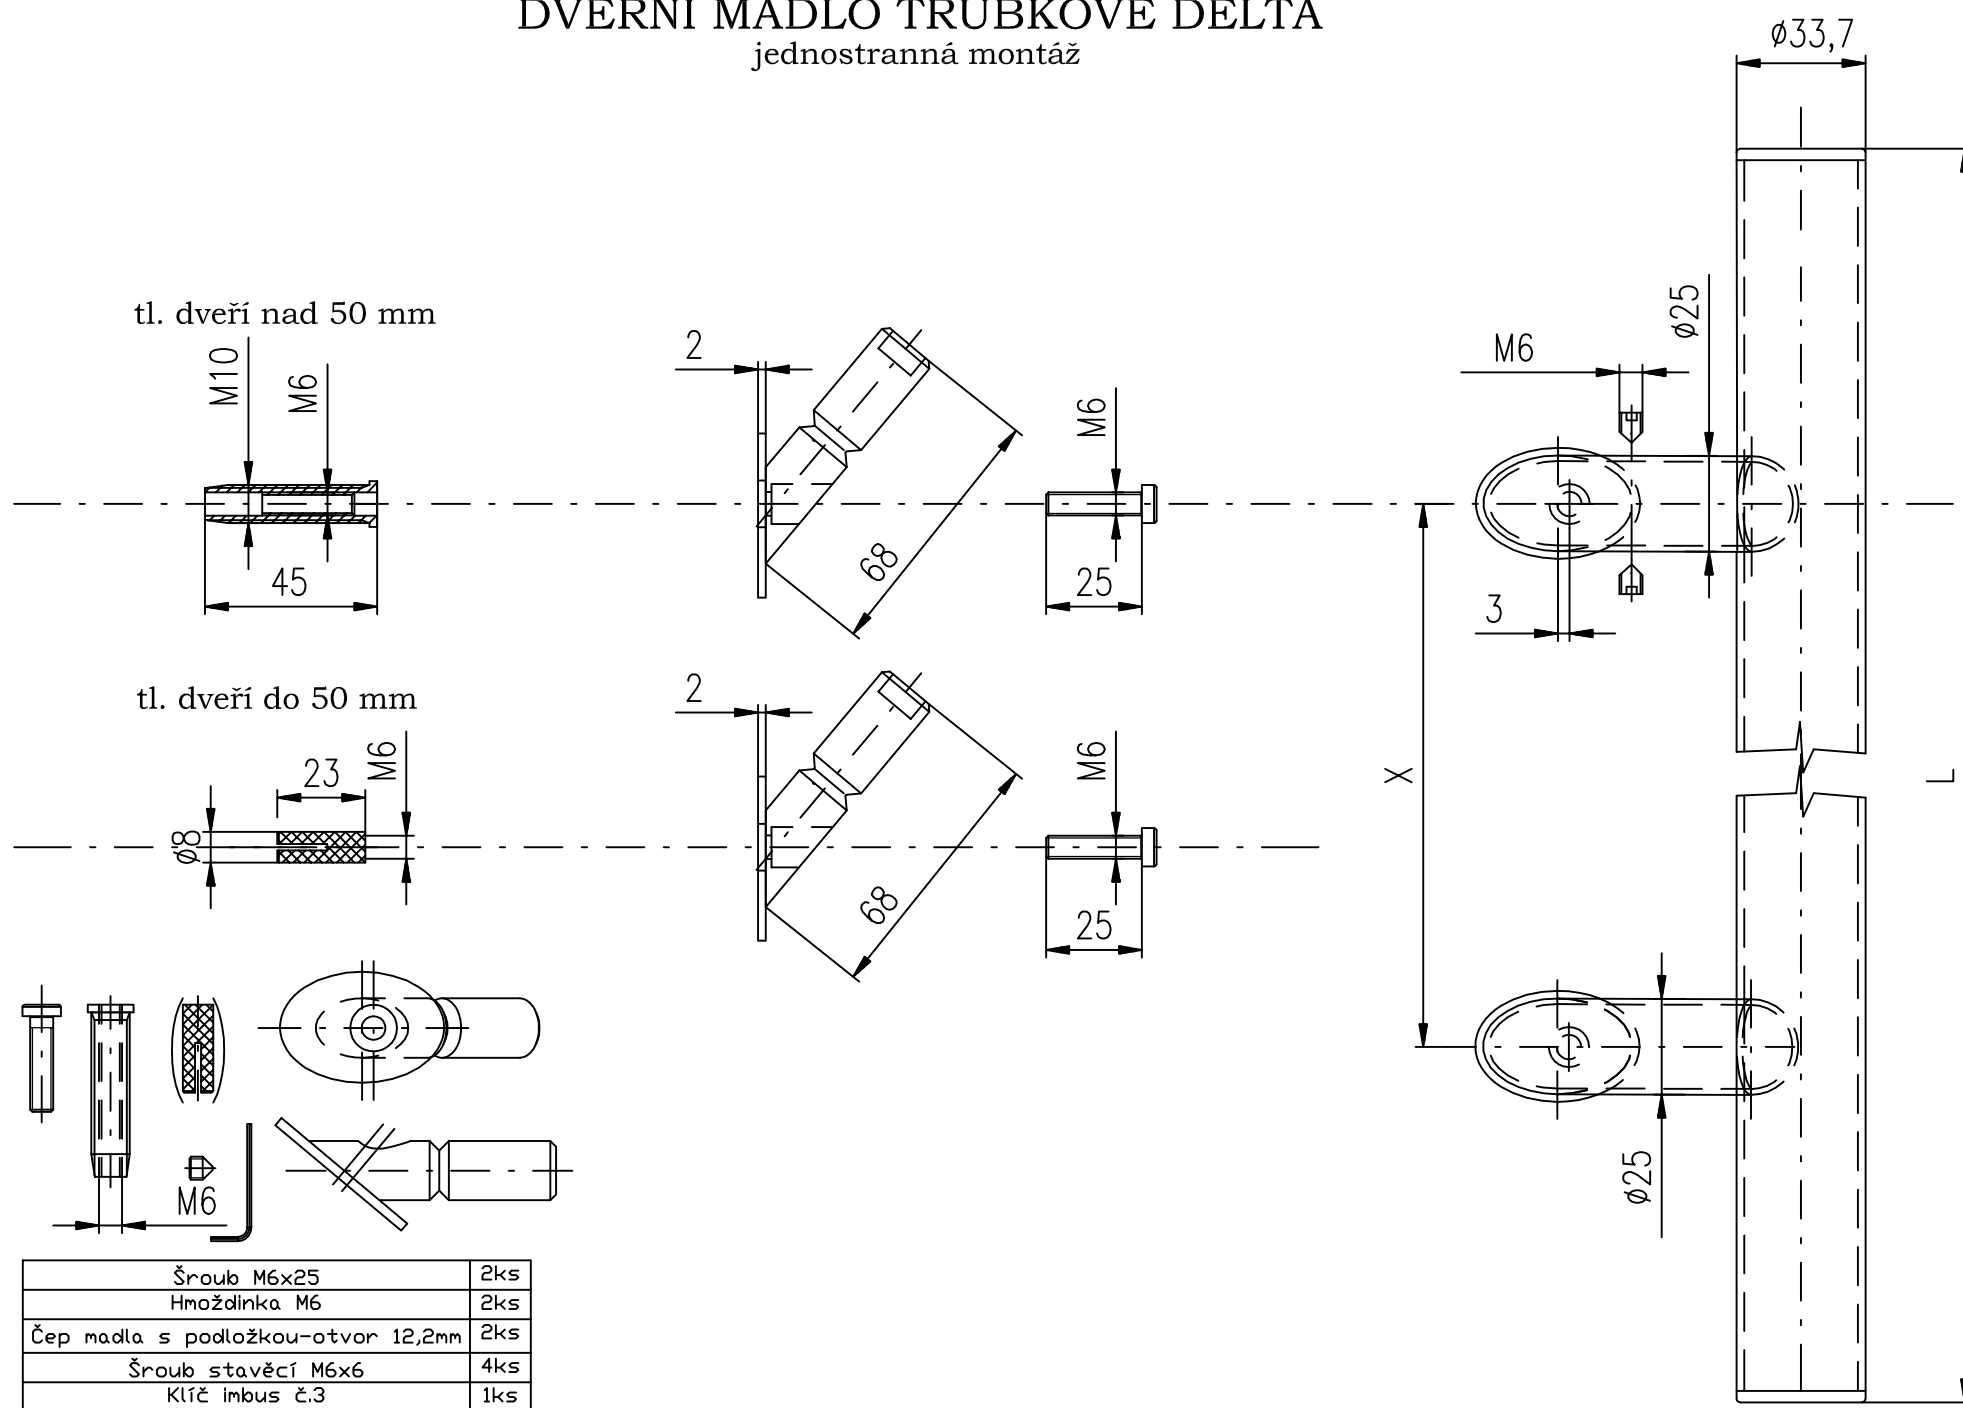

DVEŘNÍ MADLO TRUBKOVÉ DELTA

jednostranná montáž

4-15596

DVEŘNÍ MADLO TRUBKOVÉ DELTA

oboustranná montáž

4-15597