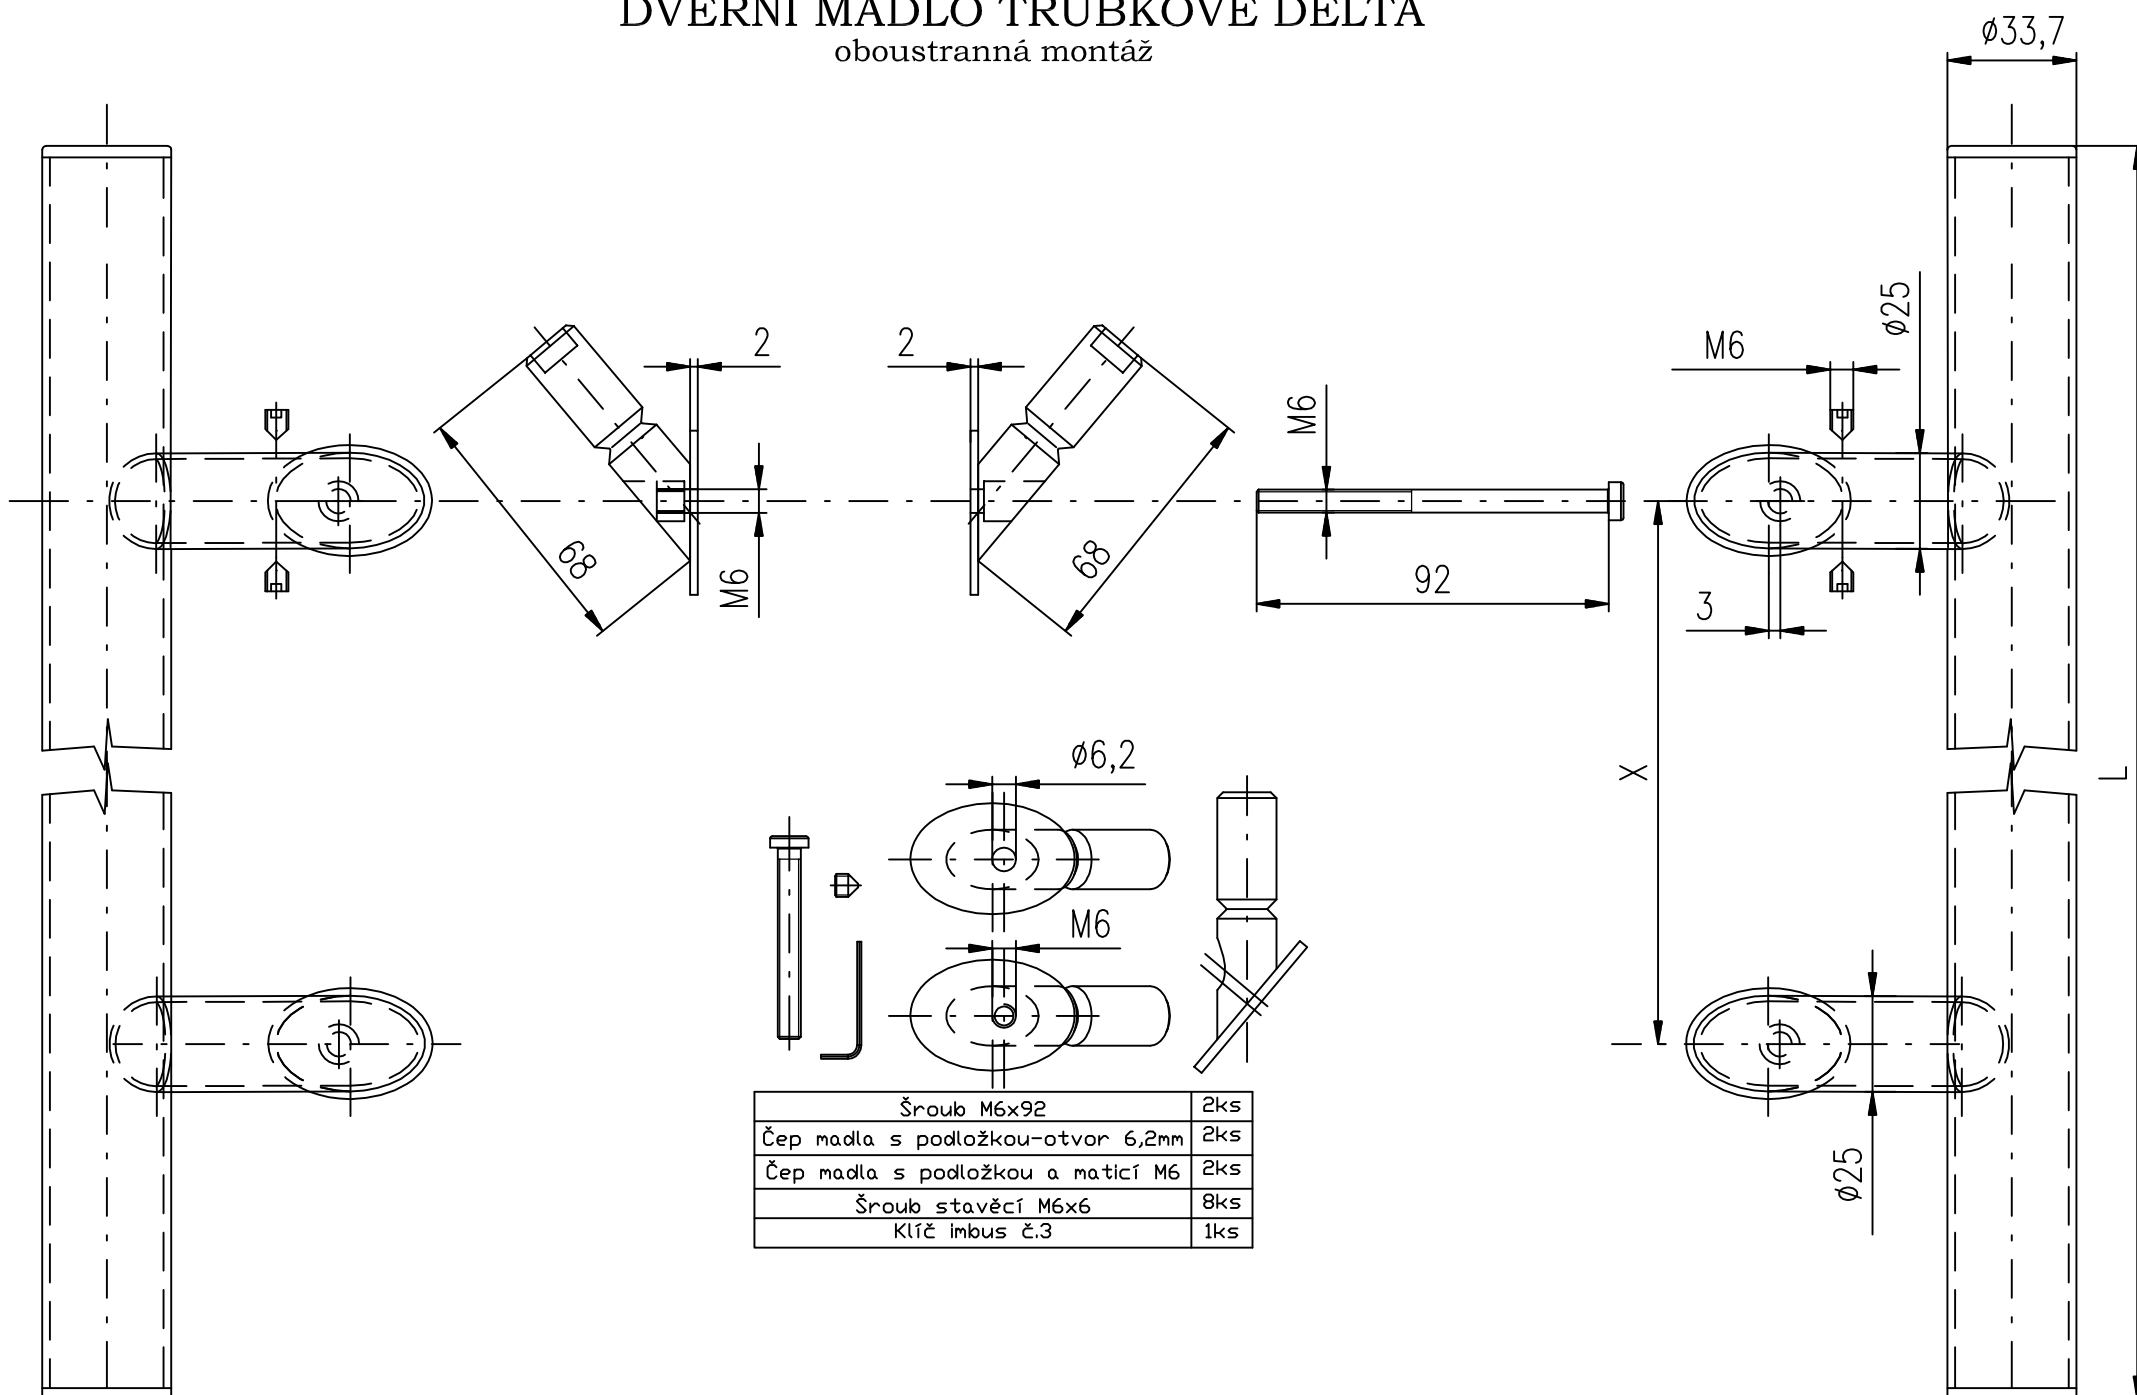

DVEŘNÍ MADLO TRUBKOVÉ DELTA

jednostranná montáž

4-15596

DVEŘNÍ MADLO TRUBKOVÉ DELTA

oboustranná montáž

4-15597