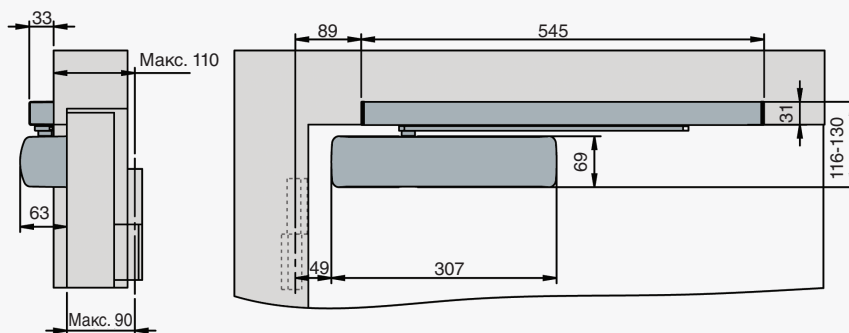

РАЗМЕРЫ ABLOY® FD460 И FD461-FD464

ABLOY® FD460

СТОРОНА ОТКРЫВАНИЯ

СТОРОНА ЗАКРЫВАНИЯ

ABLOY® FD461-FD464

СТОРОНА ОТКРЫВАНИЯ

АКТИВНАЯ СТВОРКА

ПАССИВНАЯ СТВОРКА

СТОРОНА ЗАКРЫВАНИЯ

ПАССИВНАЯ СТВОРКА

АКТИВНАЯ СТВОРКА