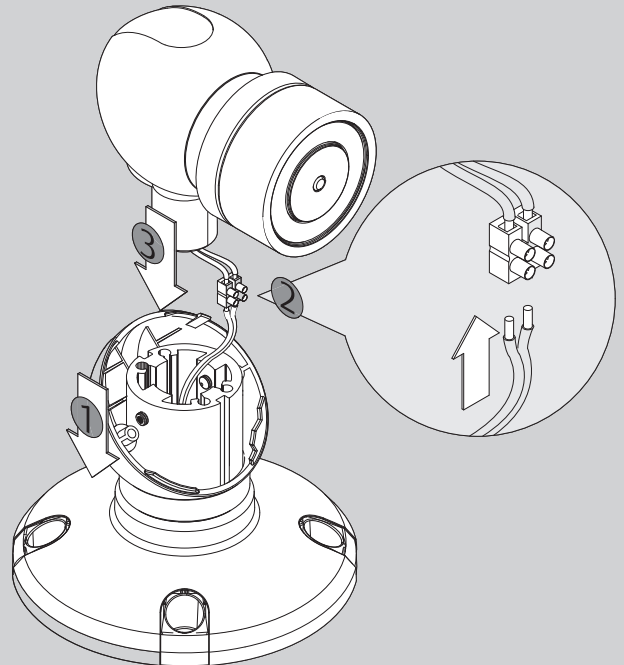

830

Installationsanleitung
Installation Instructions
Notice d'Installation

D0102600

ASSA ABLOY

Unterbrechertaster
z. B. Typ 830-U

max. 150

max. 150

3b

73,5

52

73,5

4b

5b

6b

Mit Unterbrechertaster

Technische Daten