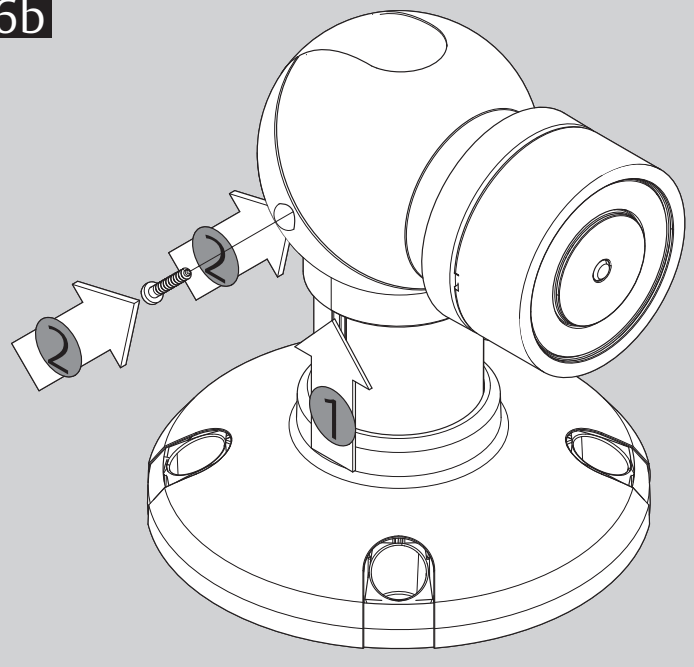

830

Installationsanleitung
Installation Instructions
Notice d'Installation

D0102600

ASSA ABLOY

Unterbrechertaster
z. B. Typ 830-U

max. 150

max. 150

3b

73,5

52

73,5

4b

5b

6b

Mit Unterbrechertaster

Technische Daten