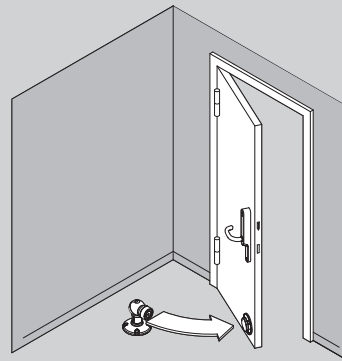

Mit Unterbrechertaster