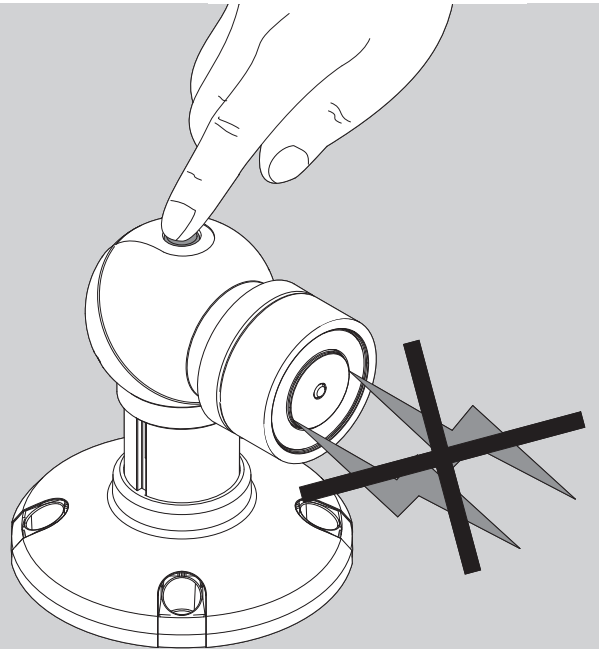

Mit Unterbrechertaster