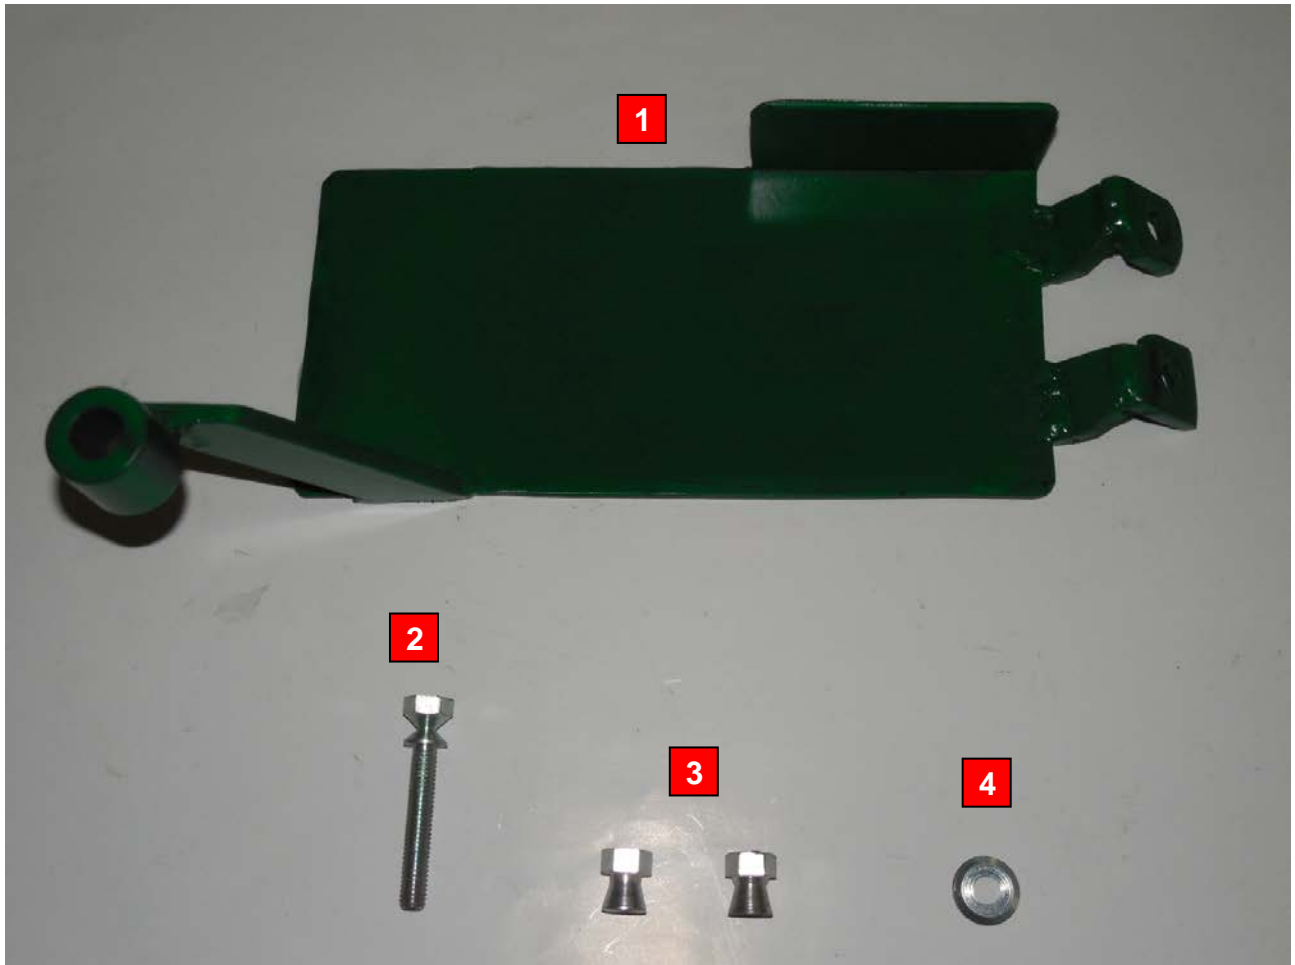

SMART KEY SAFE SKS-11

TOYOTA CAMRY (XV50)

1	Кронштейн		1
2	Болт М6х35	S-06-35-01-00-01	1
3	Гайка М6 (zatrhávaci)	M-06-06-01-00-01	2
4	Шайба ø 6,3 (Volvo)	POD-06.03.03,VOL	1