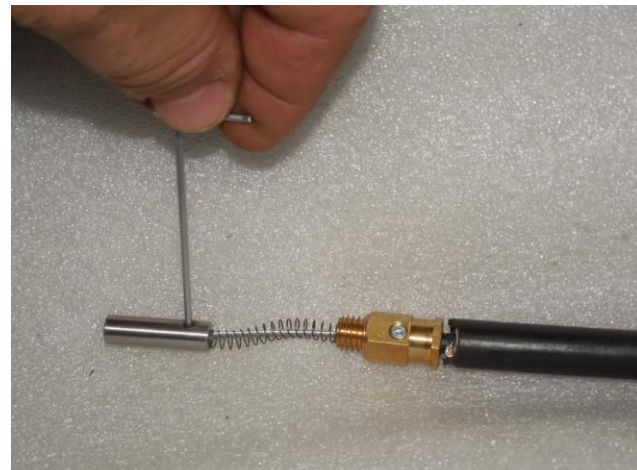

РОЗРІЗАТИ ТОНКИЙ БОУДЕН

6

25 mm

7

8

9

10

11