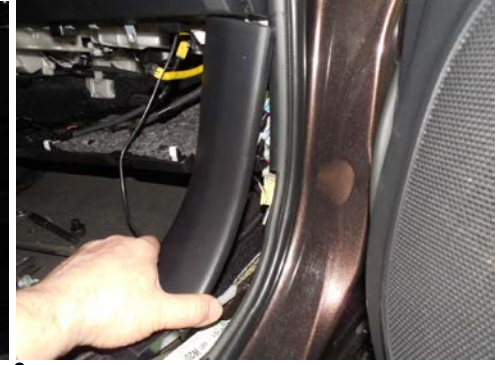

SMART KEY SAFE SKS-01

LEXUS GX-460
TOYOTA PRADO 150

1	Кронштейн		1
2	Захистна пластина		1
3	Стійка дистанційна CF 657 (23 x 6HR 17)	CF 657 - 00-03-00	2
4	Болт М6х10,5	S-06-10,5-01-00-01	3
5	Шайба Ø 6,6 DIN 440 R	P-20-66-22-01-01	2
6	Шайба Ø 6,3 (Volvo)	POD-06.03.03,VOL	3