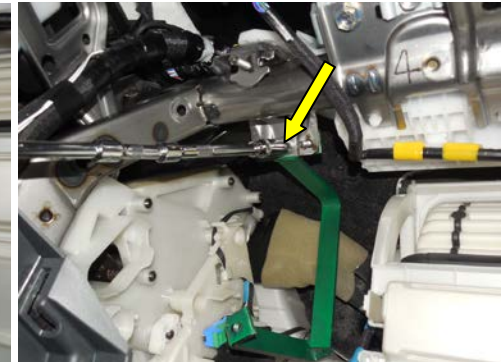

SMART KEY SAFE SKS-01

LEXUS GX-460
TOYOTA PRADO 150

1	Кронштейн		1
2	Захистна пластина		1
3	Стійка дистанційна CF 657 (23 x 6HR 17)	CF 657 - 00-03-00	2
4	Болт М6х10,5	S-06-10,5-01-00-01	3
5	Шайба Ø 6,6 DIN 440 R	P-20-66-22-01-01	2
6	Шайба Ø 6,3 (Volvo)	POD-06.03.03,VOL	3