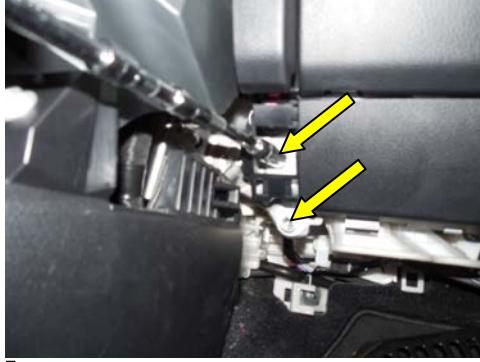

SMART KEY SAFE SKS-01

LEXUS GX-460
TOYOTA PRADO 150

1	Кронштейн		1
2	Захистна пластина		1
3	Стійка дистанційна CF 657 (23 x 6HR 17)	CF 657 - 00-03-00	2
4	Болт М6х10,5	S-06-10,5-01-00-01	3
5	Шайба Ø 6,6 DIN 440 R	P-20-66-22-01-01	2
6	Шайба Ø 6,3 (Volvo)	POD-06.03.03,VOL	3