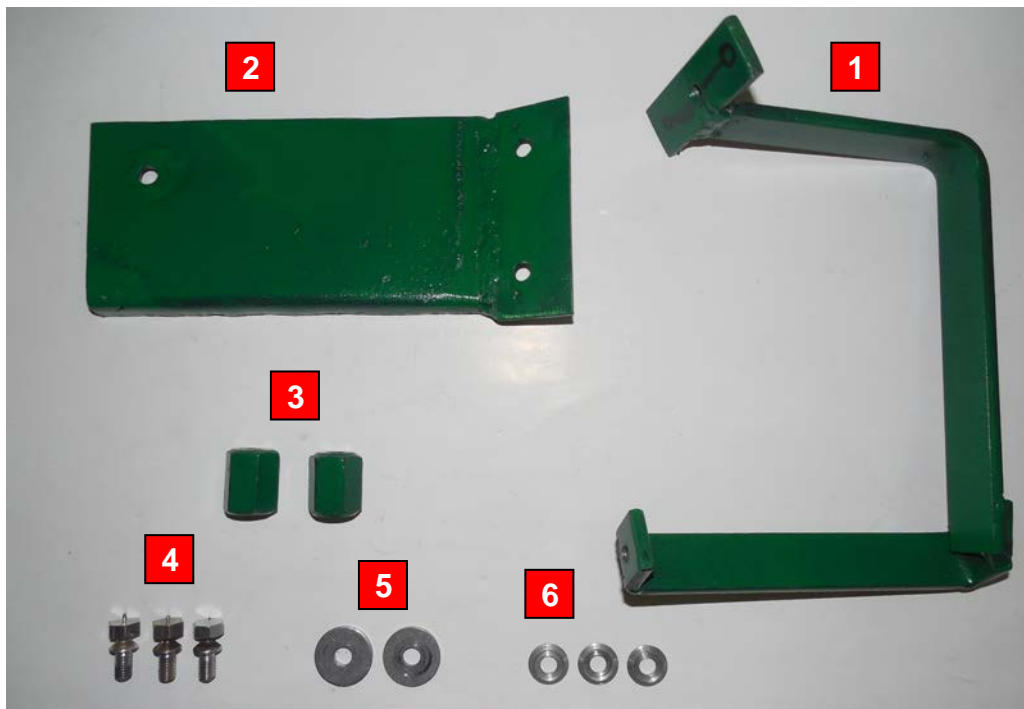

SMART KEY SAFE SKS-01

LEXUS GX-460
TOYOTA PRADO 150

1	Кронштейн		1
2	Захистна пластина		1
3	Стійка дистанційна CF 657 (23 x 6HR 17)	CF 657 - 00-03-00	2
4	Болт М6х10,5	S-06-10,5-01-00-01	3
5	Шайба Ø 6,6 DIN 440 R	P-20-66-22-01-01	2
6	Шайба Ø 6,3 (Volvo)	POD-06.03.03,VOL	3

16

17

18

19

20

21

22

23