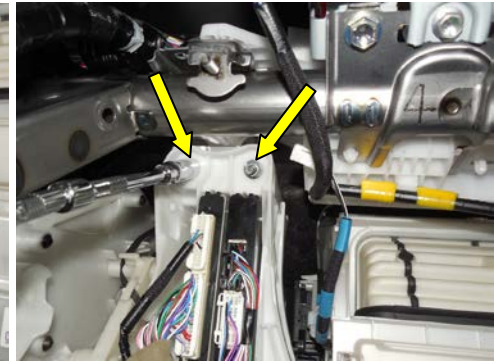

SMART KEY SAFE SKS-01

LEXUS GX-460
TOYOTA PRADO 150

1	Кронштейн		1
2	Захистна пластина		1
3	Стійка дистанційна CF 657 (23 x 6HR 17)	CF 657 - 00-03-00	2
4	Болт М6х10,5	S-06-10,5-01-00-01	3
5	Шайба Ø 6,6 DIN 440 R	P-20-66-22-01-01	2
6	Шайба Ø 6,3 (Volvo)	POD-06.03.03,VOL	3