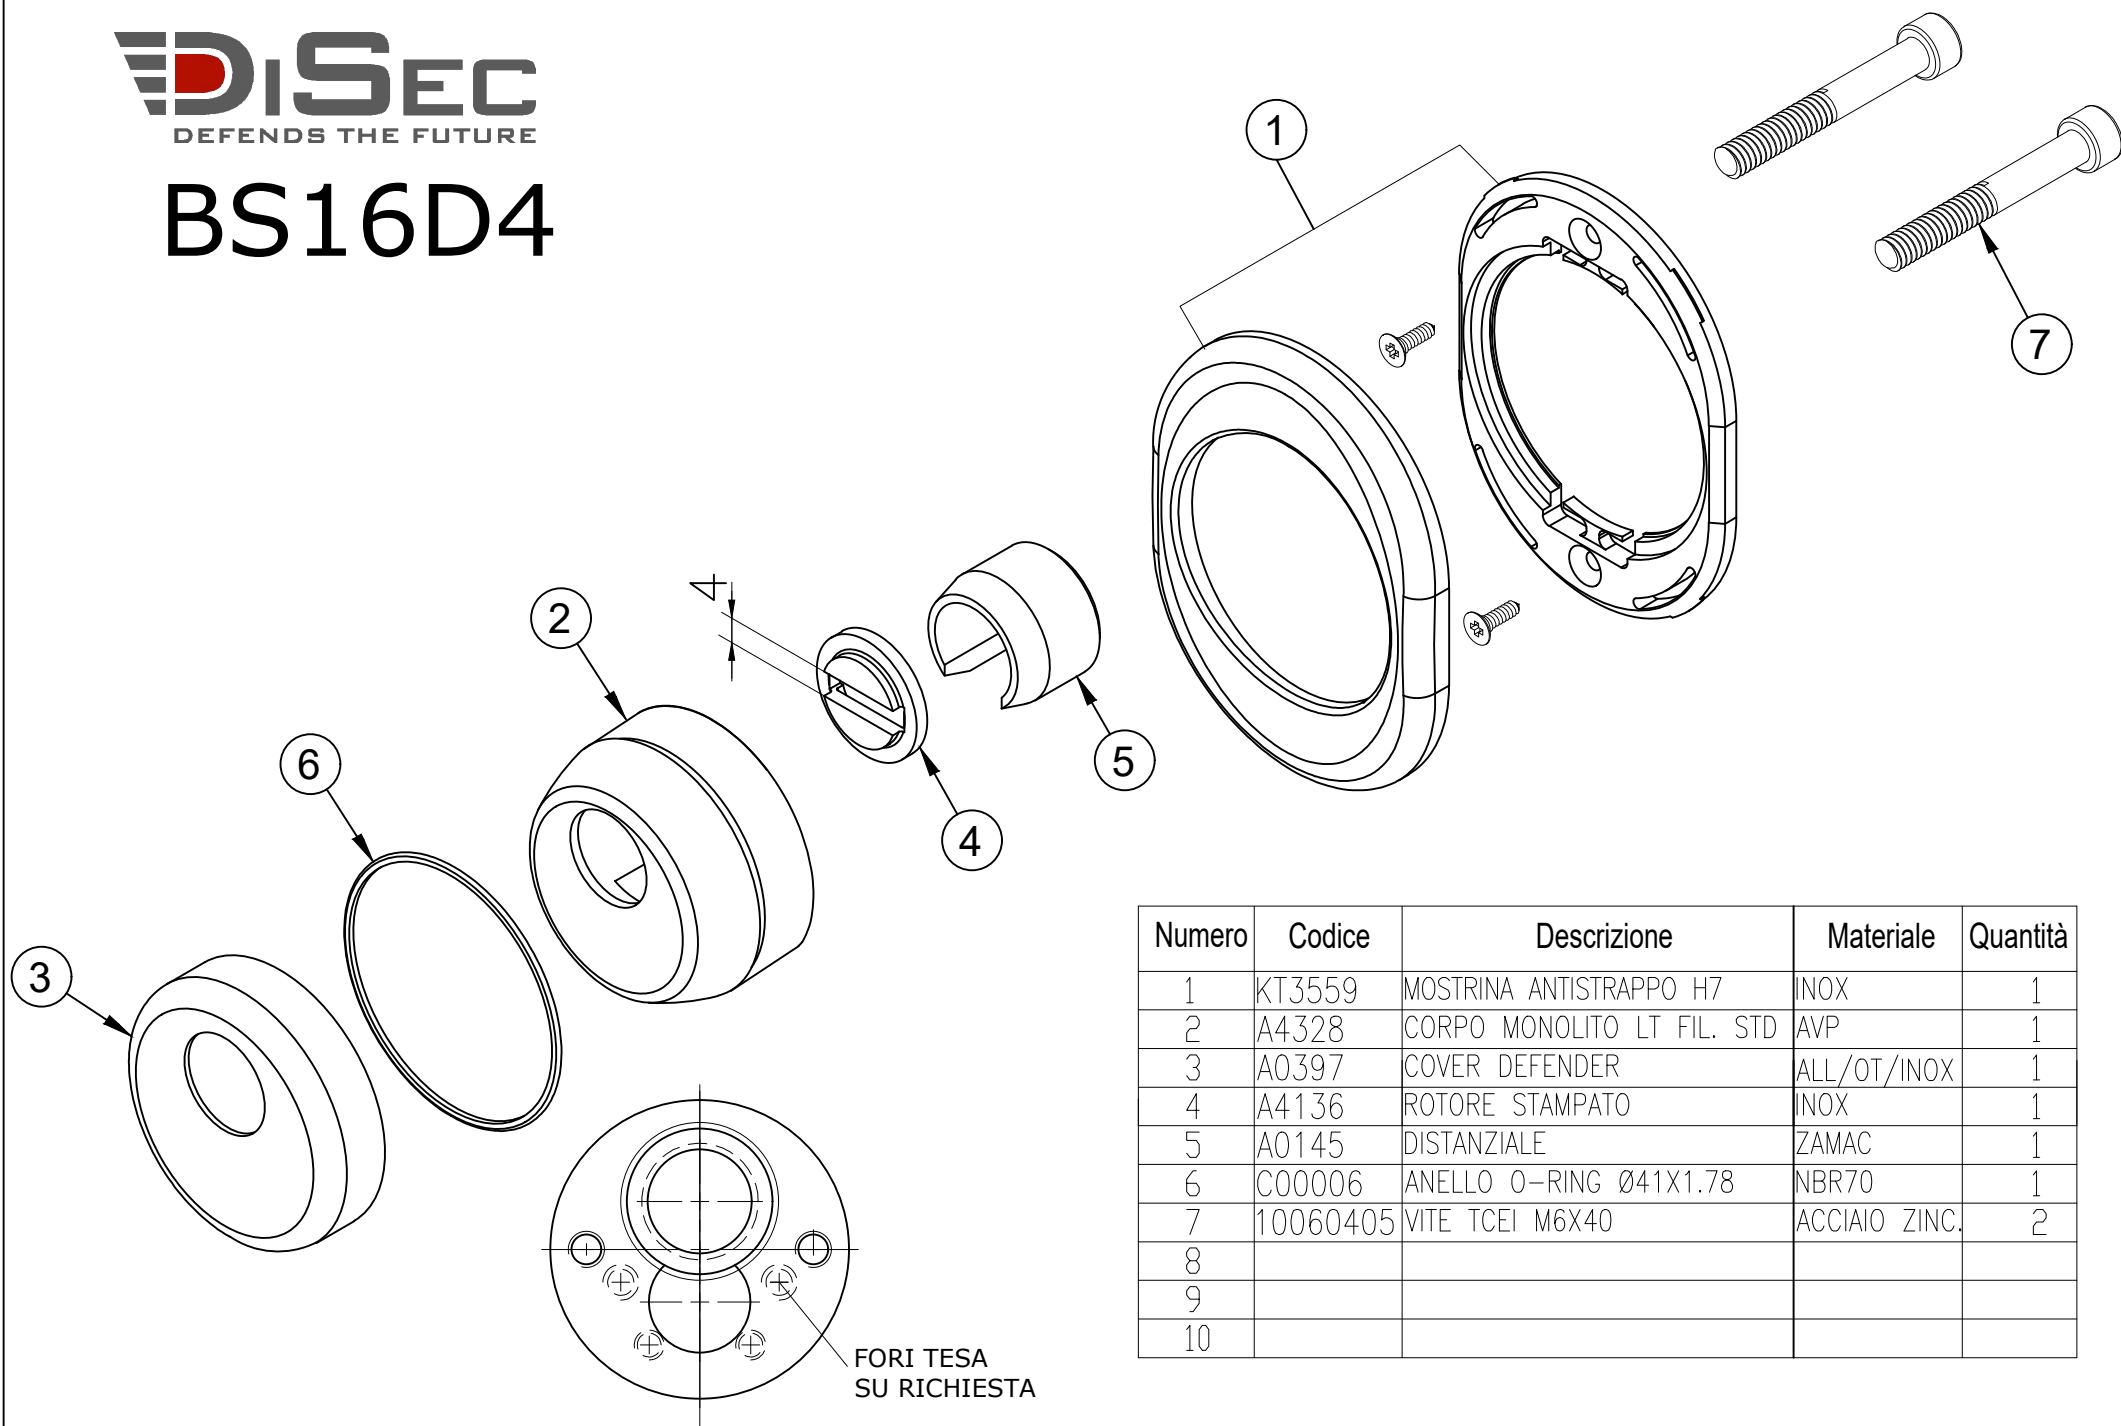

BS16D4

Numero	Codice	Descrizione	Materiale	Quantità
1	KT3559	MOSTRINA ANTISTRAPPO H7	INOX	1
2	A4328	CORPO MONOLITO LT FIL. STD	AVP	1
3	A0397	COVER DEFENDER	ALL/OT/INOX	1
4	A4136	ROTORE STAMPATO	INOX	1
5	A0145	DISTANZIALE	ZAMAC	1
6	C00006	ANELLO O-RING Ø41X1.78	NBR70	1
7	10060405	VITE TCEI M6X40	ACCIAIO ZINC.	2
8				
9				
10				