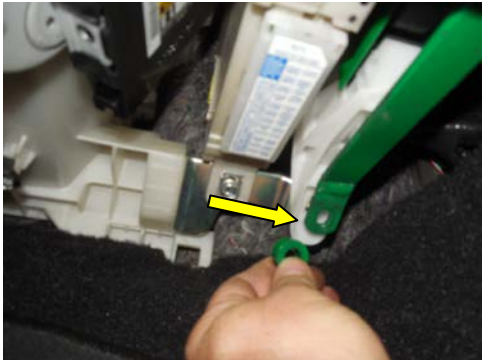

1

2

3

4

5

6

7

8

9

10

11

12

13

14

15