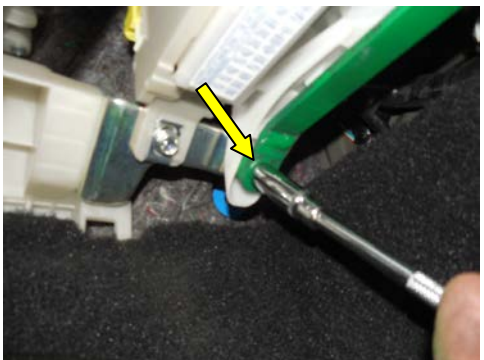

1

2

3

4

5

6

7

8

9

10

11

12

13

14

15