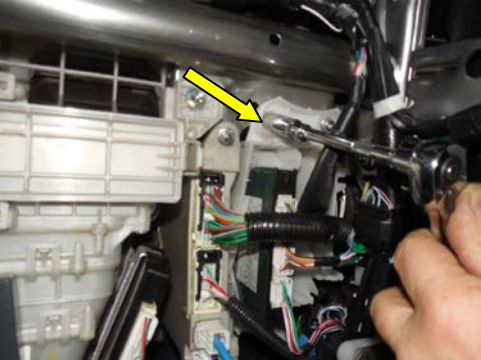

1

2

3

4

5

6

7

8

9

10

11

12

13

14

15