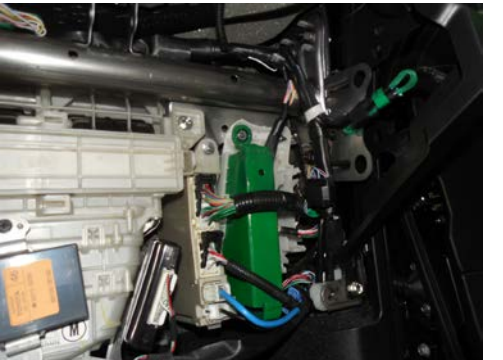

1

2

3

4

5

6

7

8

9

10

11

12

13

14

15