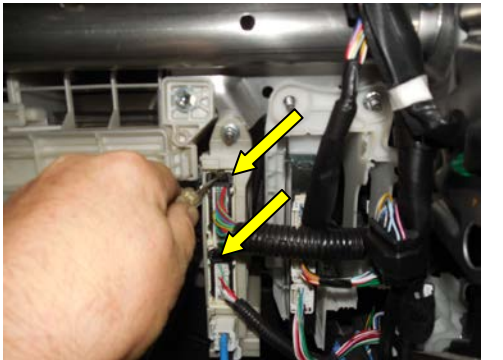

1

2

3

4

5

6

7

8

9

10

11

12

13

14

15