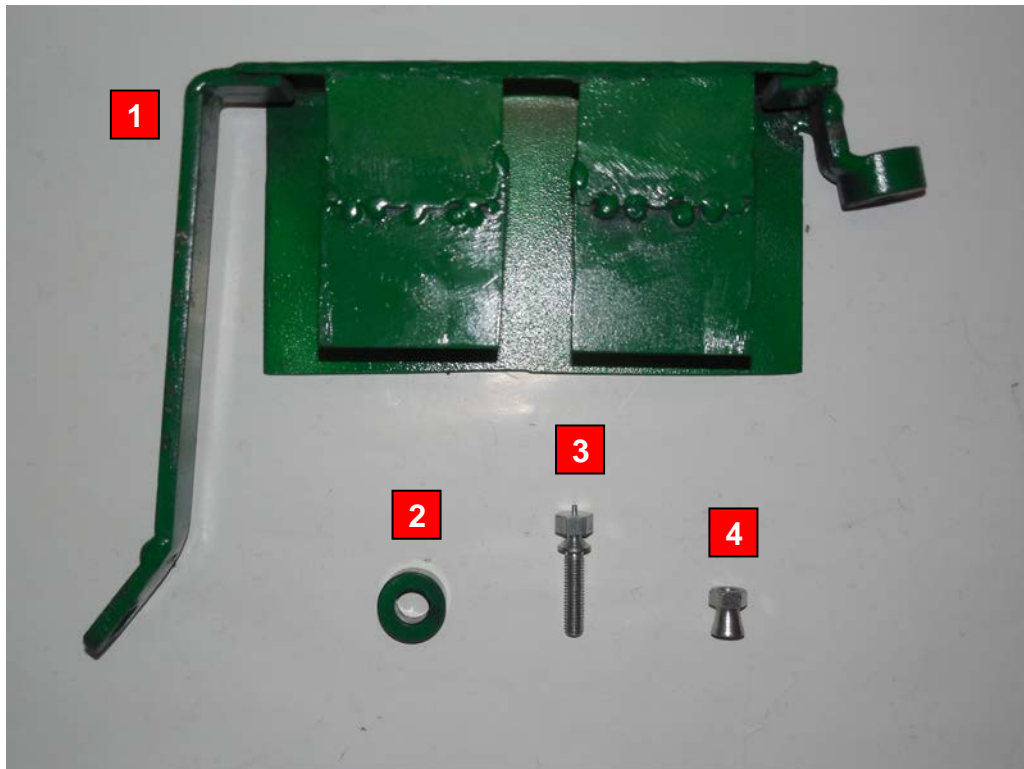

SMART KEY SAFE SKS-07

LEXUS GS-350

1	Захистна пластина		1
2	Дистанційна стійка TR20x5-10	PCF904-00-02-00	1
3	Болт M6x35	S-06-35-01-00-01	1
4	Гайка M6 (zatrhávaci)	M-06-06-01-00-01	1

1

2

3

4

5