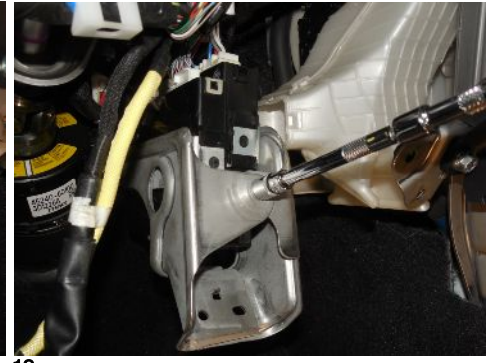

1

2

3

4

5

6

7

8

9

10

11

12

13

14

15