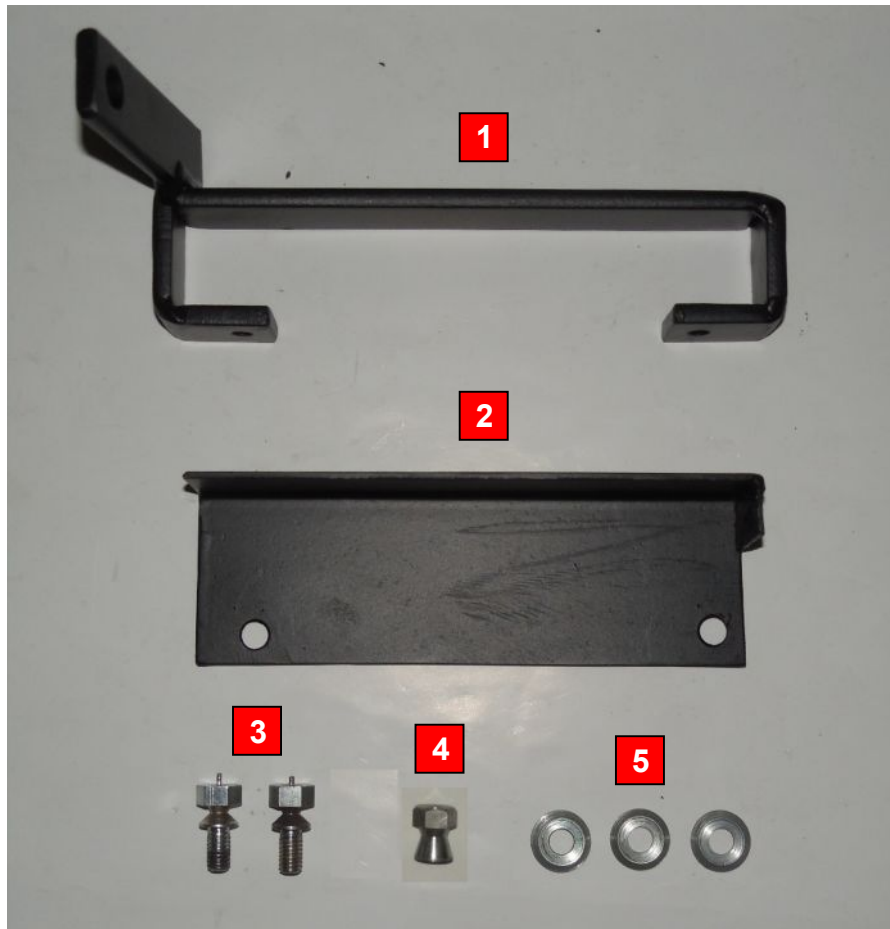

SMART KEY SAFE
SKS-02
LEXUS LX-570
TOYOTA LC-200

1	Кронштейн		1
2	Защитна пластина		1
3	Болт М6х10,5	-06-10, -01-00-01	3
4	Гайка М6 (zatrhávaci)	M-06-06-01-00-01	1
5	Шайба ø 6,3 (Volvo)	POD-06.03.03,VOL	3

1

2

3

4

5

6

7

8