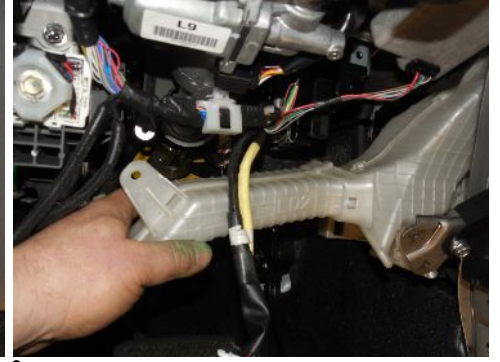

1

2

3

4

5

6

7

8

9

10

11

12

13

14

15