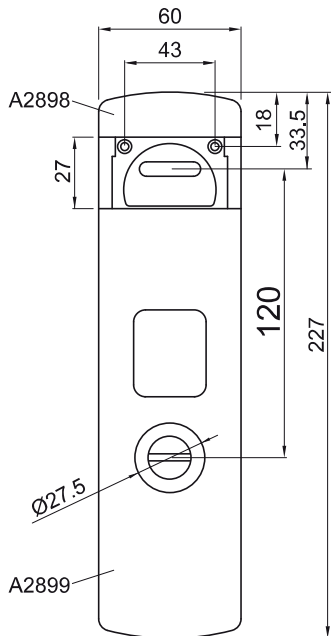

MG901 DF
(X MOTTURA)
(X ESETY)
(X SECUREMME)
(X FIAM)

- (W) Bianco RAL 9010
White RAL 9010
- (C) Cromo lucido
Bright chrome
- (T) Cromo satinato
Satin chrome
- (6) Argento anodizzato
Anodized silver
- (IT) Inox satinato
Satin stainless steel
- (N) Nero
Black
- (8) PVD Nero lucido
PVD Bright black
- (T8) PVD Nero antracite
PVD Satin black
- (B) Bronzo
Bronze
- (BS) Bronzo satinato
Satin bronze
- (A) Champagne anodizzato
Anodized champagne
- (9) Oro anodizzato
Anodized gold
- (2) PVD Ottone
PVD Brass
- (L) Ottone lucido
Bright brass
- (TI) Ottone satinato
Satin brass

Spessori disponibili:
Available spacers:
4mm