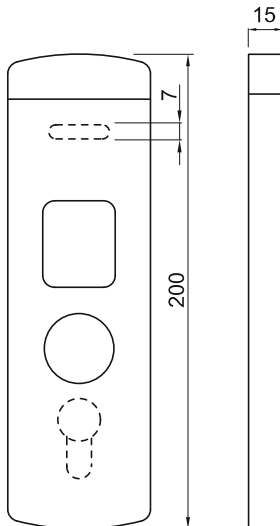

MG901 DF
(X MOTTURA)
(X ESETY)
(X SECUREMME)
(X FIAM)

- (W) Bianco RAL 9010
White RAL 9010
- (C) Cromo lucido
Bright chrome
- (T) Cromo satinato
Satin chrome
- (6) Argento anodizzato
Anodized silver
- (IT) Inox satinato
Satin stainless steel
- (N) Nero
Black
- (8) PVD Nero lucido
PVD Bright black
- (T8) PVD Nero antracite
PVD Satin black
- (B) Bronzo
Bronze
- (BS) Bronzo satinato
Satin bronze
- (A) Champagne anodizzato
Anodized champagne
- (9) Oro anodizzato
Anodized gold
- (2) PVD Ottone
PVD Brass
- (L) Ottone lucido
Bright brass
- (TI) Ottone satinato
Satin brass

Spessori disponibili:
Available spacers:
4mm