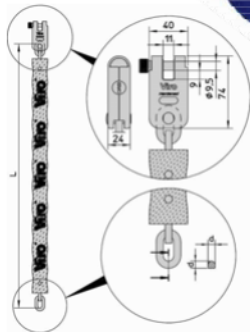

SUPERMORSO С ЦЕПЬЮ СЕЧЕНИЕМ 7 мм

- **Механизм** запирания латунным цилиндром с 5 штифтами, защищен от вырывания, с накладкой из цементированной и закаленной стали от взлома и высверливания.
- **Цепь с полуквадратными звеньями** сечением 7 мм, из специальной стали, закрепляется к замку стержнем из клепаной нержавеющей стали и защищена чехлом из синей ткани для минимизации габаритов.
- **Ключи:** 2 шт. из никелированной латуни, профиль Viro высшая безопасность, прилагаются к замку.
- Индивидуальная прозрачная упаковка.

№ АРТ.	Сечение цепи	Длина цепи	Вес штучный	Ключи	К-во в упаковке
	мм			мм	
4239.150	7	150	2075	033	1