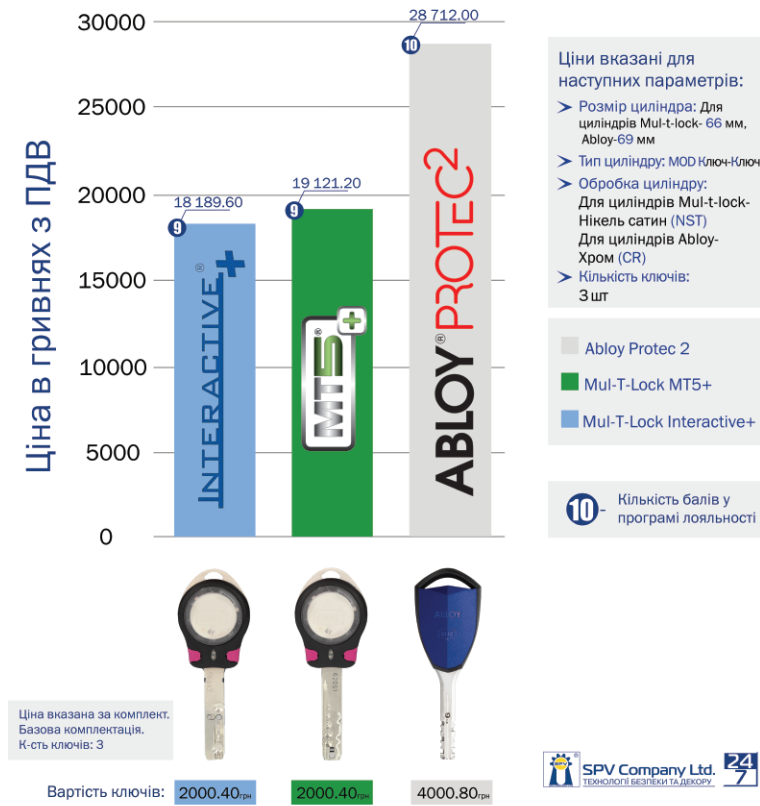

ЗАМКОВІ ЦИЛІНДРИ

МЕХАНІЧНІ ПЛАТФОРМИ-ЦІНОВА ПРОПОЗИЦІЯ

CLIQ ПЛАТФОРМИ-ЦІНОВА ПРОПОЗИЦІЯ

Ціни вказані для наступних параметрів:

- Розмір циліндра: MTL 7x7, Interactive+, Classic pro- 62 мм. MTL MT5+, Vega- 62-66 мм. Abloy Novel- 65 мм. Abloy Protec 2- 63 мм.
- Тип циліндру: Ключ-Ключ.
- Обробка циліндру: Для циліндрів Mul-t-lock, Vega-Нікель сатин (NST) Для циліндрів Abloy-Хром (CR)
- Стандартна комплектація. К-сть ключів є різна (див. внизу біля платформи)

- Mul-T-Lock 7x7
- VEGA VP-7
- Mul-T-Lock Classic Pro
- Mul-T-Lock Interactive+
- Abloy Novel
- Mul-T-Lock MT5+
- Abloy Protec 2

Система CLIQ® являє собою електромеханічне рішення контролю доступу стандарту високої безпеки (High-Security).

Ціна вказана за комплект. Базова комплектація. К-сть ключів: 3