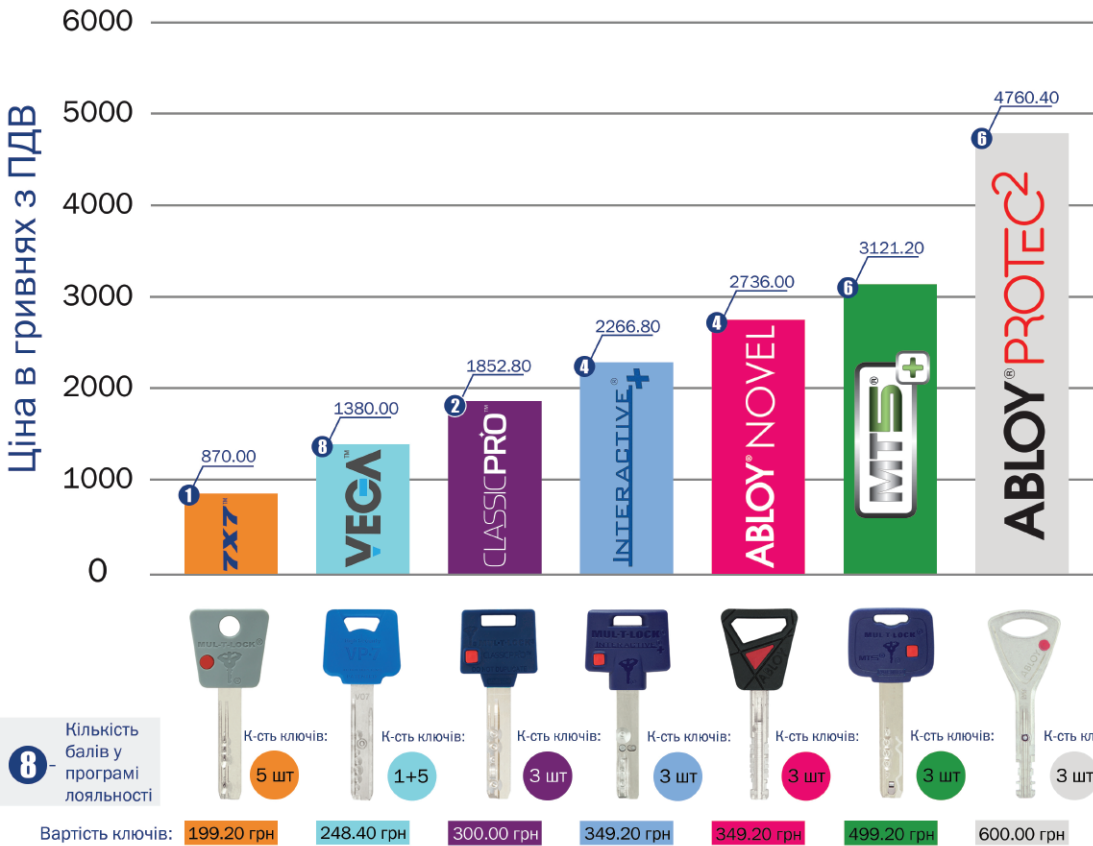

ЗАМКОВІ ЦИЛІНДРИ

МЕХАНІЧНІ ПЛАТФОРМИ-ЦІНОВА ПРОПОЗИЦІЯ

CLIQ ПЛАТФОРМИ-ЦІНОВА ПРОПОЗИЦІЯ

Ціни вказані для наступних параметрів:

- Розмір циліндра: MTL 7x7, Interactive+, Classic pro- 62 мм. MTL MT5+, Vega- 62-66 мм. Abloy Novel- 65 мм. Abloy Protec 2- 63 мм.
- Тип циліндру: Ключ-Ключ.
- Обробка циліндру: Для циліндрів Mul-t-lock, Vega-Нікель сатин (NST) Для циліндрів Abloy-Хром (CR)
- Стандартна комплектація. К-сть ключів є різна (див. внизу біля платформи)

- Mul-T-Lock 7x7
- VEGA VP-7
- Mul-T-Lock Classic Pro
- Mul-T-Lock Interactive+
- Abloy Novel
- Mul-T-Lock MT5+
- Abloy Protec 2

Система CLIQ® являє собою електромеханічне рішення контролю доступу стандарту високої безпеки (High-Security).

Ціна вказана за комплект. Базова комплектація. К-сть ключів: 3